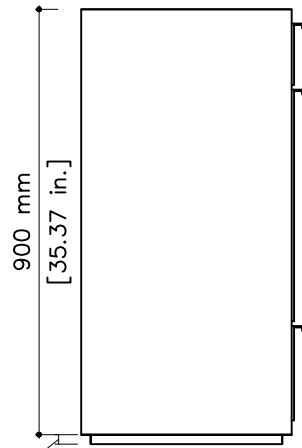

tikamoon

W x D x H

Ⓐ 1080 x 320 x 50 mm

Ⓑ 1080 x 320 x 120 mm

W x D x H

Ⓐ 42.51 x 12.59 x 1.96 in.

Ⓑ 42.51 x 12.59 x 4.72 in.

SID0012_2

W x D x H (mm)
1270 x 520 x 1000

W x D x H (in.)
50 x 20.47 x 39.97