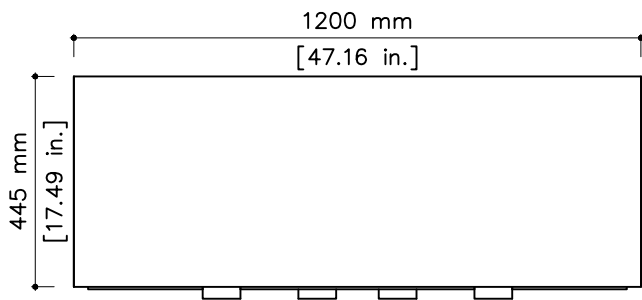

tikamoon

W x D x H

Ⓐ 1080 x 320 x 50 mm

Ⓑ 1080 x 320 x 120 mm

W x D x H

Ⓐ 42.51 x 12.59 x 1.96 in.

Ⓑ 42.51 x 12.59 x 4.72 in.

SID0012_2

W x D x H (mm)
1270 x 520 x 1000

W x D x H (in.)
50 x 20.47 x 39.97