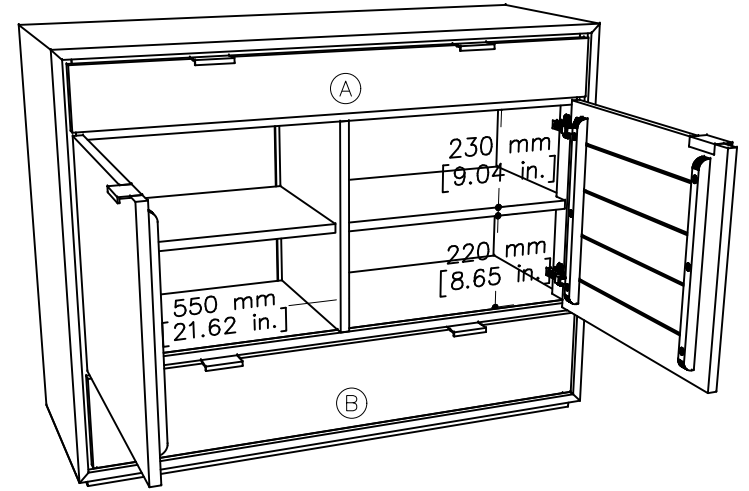

tikamoon

W x D x H

Ⓐ 1080 x 320 x 50 mm

Ⓑ 1080 x 320 x 120 mm

W x D x H

Ⓐ 42.51 x 12.59 x 1.96 in.

Ⓑ 42.51 x 12.59 x 4.72 in.

SID0012_2

W x D x H (mm)
1270 x 520 x 1000

W x D x H (in.)
50 x 20.47 x 39.97