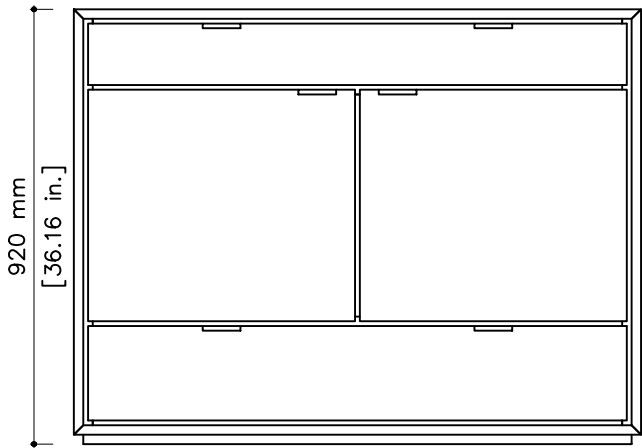

tikamoon

W x D x H

Ⓐ 1080 x 320 x 50 mm

Ⓑ 1080 x 320 x 120 mm

W x D x H

Ⓐ 42.51 x 12.59 x 1.96 in.

Ⓑ 42.51 x 12.59 x 4.72 in.

SID0012_2

W x D x H (mm)
1270 x 520 x 1000

W x D x H (in.)
50 x 20.47 x 39.97