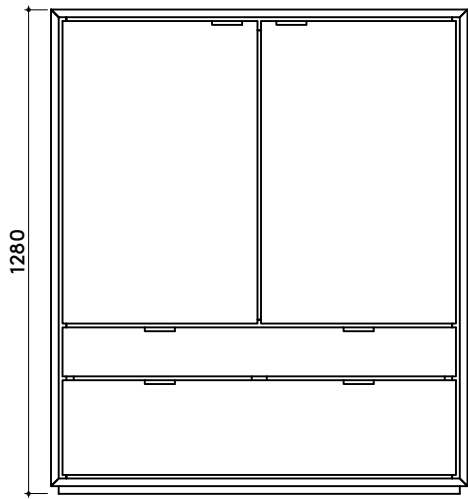

tikamoon

W x D x H

Ⓐ 980 x 320 x 50 mm

Ⓑ 980 x 320 x 170 mm

SID0011_2

W x D x H (mm)
1165 x 480 x 1375