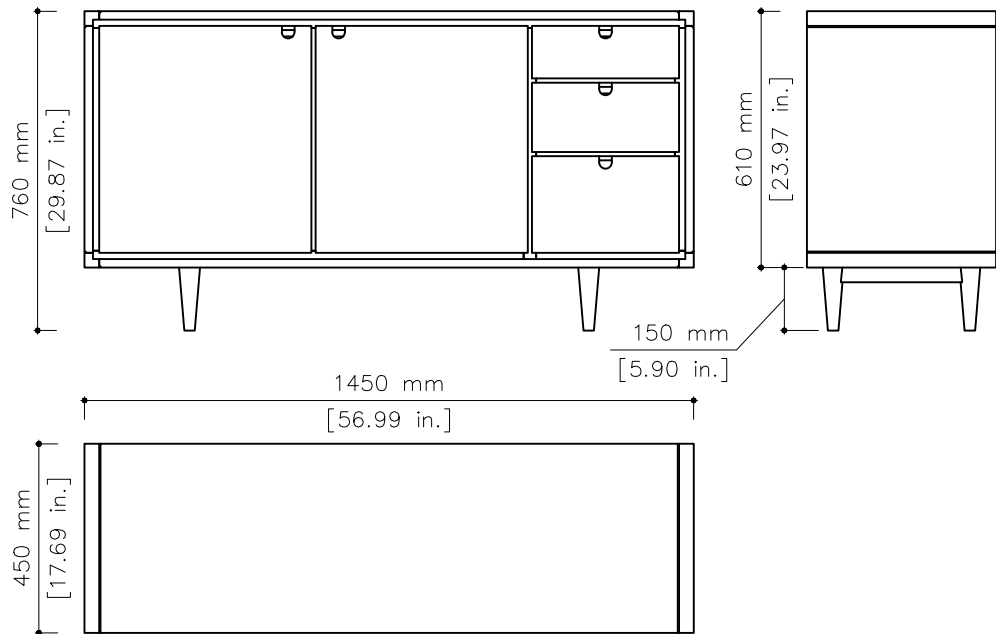

tikamoon

W x D x H

- Ⓐ 290 x 385 x 55 mm
- Ⓑ 290 x 385 x 85 mm
- Ⓒ 680 x 285 x 135 mm

W x D x H

- Ⓐ 11.41 x 15.15 x 2.16 in.
- Ⓑ 11.41 x 15.15 x 3.34 in.
- Ⓒ 26.77 x 11.22 x 5.31 in.

SID0009_2

W x D x H (mm)
1520 x 525 x 700

W x D x H (in.)
59.84 x 20.66 x 27.55