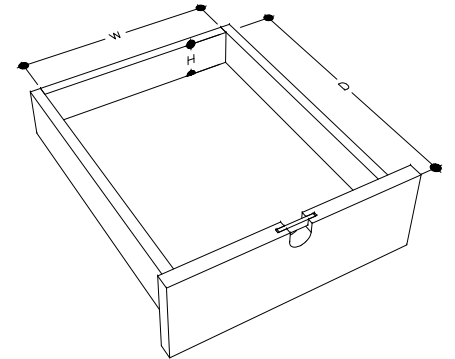

tikamoon

W x D x H

- Ⓐ 290 x 385 x 55 mm
- Ⓑ 290 x 385 x 85 mm
- Ⓒ 680 x 285 x 135 mm

W x D x H

- Ⓐ 11.41 x 15.15 x 2.16 in.
- Ⓑ 11.41 x 15.15 x 3.34 in.
- Ⓒ 26.77 x 11.22 x 5.31 in.

SID0009_2

W x D x H (mm)
1520 x 525 x 700

W x D x H (in.)
59.84 x 20.66 x 27.55