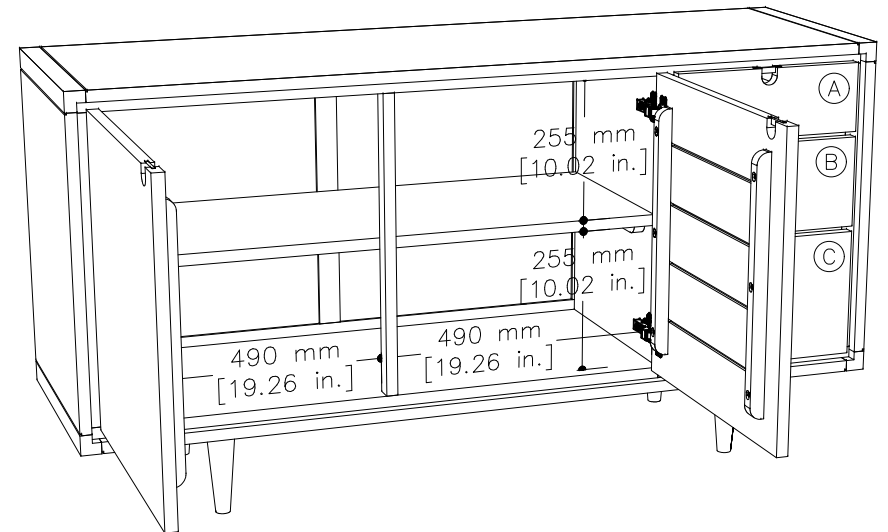

tikamoon

W x D x H

- Ⓐ 290 x 385 x 55 mm
- Ⓑ 290 x 385 x 85 mm
- Ⓒ 680 x 285 x 135 mm

W x D x H

- Ⓐ 11.41 x 15.15 x 2.16 in.
- Ⓑ 11.41 x 15.15 x 3.34 in.
- Ⓒ 26.77 x 11.22 x 5.31 in.

SID0009_2

W x D x H (mm)
1520 x 525 x 700

W x D x H (in.)
59.84 x 20.66 x 27.55