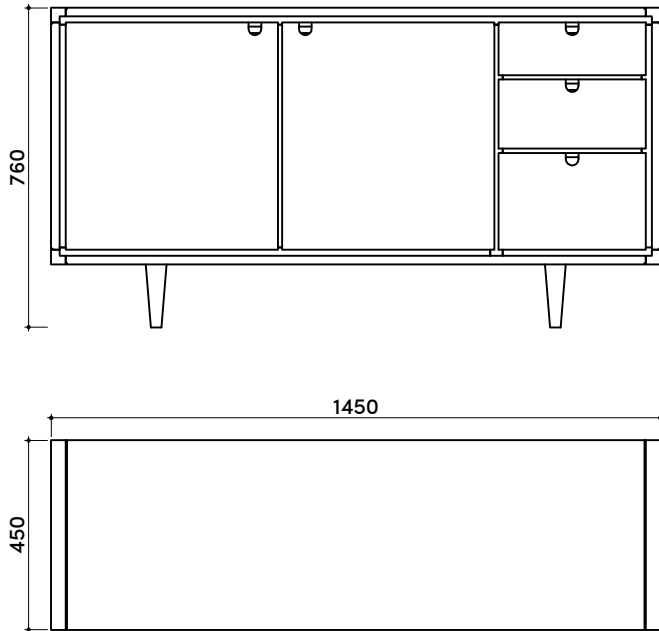

tikamoon

W x D x H

Ⓐ 290 x 385 x 55 mm

Ⓑ 290 x 385 x 85 mm

Ⓒ 680 x 285 x 135 mm

SID0009_2

W x D x H (mm)
1520 x 525 x 700