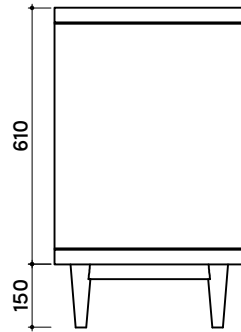

tikamoon

W x D x H

Ⓐ 290 x 385 x 55 mm

Ⓑ 290 x 385 x 85 mm

Ⓒ 680 x 285 x 135 mm

SID0009_2

W x D x H (mm)
1520 x 525 x 700