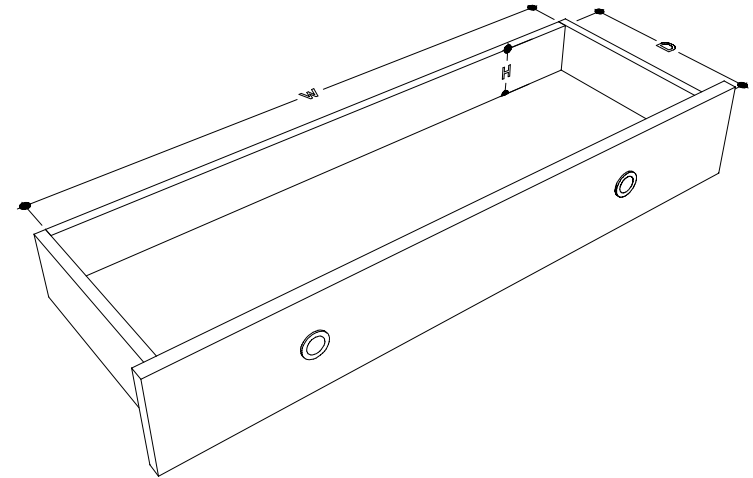

tikamoon

W x D x H
Ⓐ 855 x 285 x 80 mm

SID0007_2

W x D x H (mm)
1940 x 540 x 655