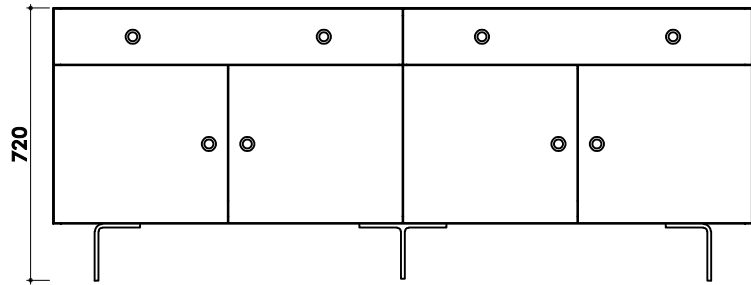

tikamoon

W x D x H
Ⓐ 855 x 285 x 80 mm

SID0007_2

W x D x H (mm)
1940 x 540 x 655