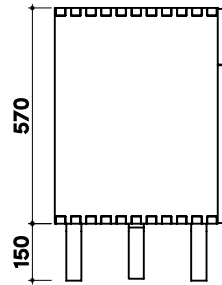

tikamoon

W x D x H
Ⓐ 855 x 285 x 80 mm

SID0007_2

W x D x H (mm)
1940 x 540 x 655