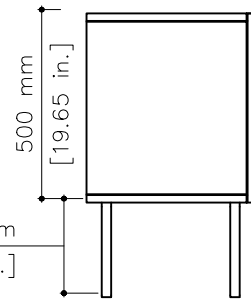

tikamoon

SID0006_2

W x D x H (mm)
1810 x 515 x 570

W x D x H (in.)
71.25 x 20.27 x 22.44