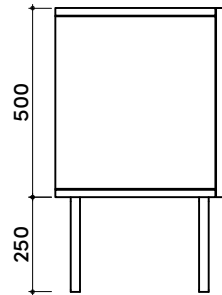

# tikamoon

SID0006\_2

W x D x H (mm)  
1810 x 515 x 570