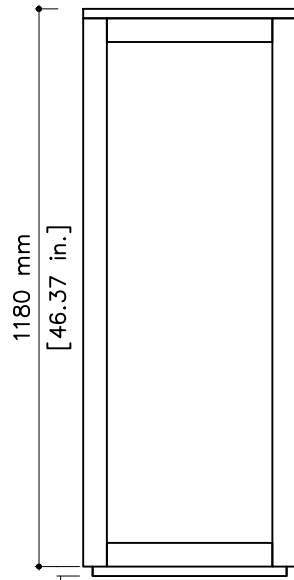

tikamoon

W x D x H

Ⓐ 310 x 335 x 75 mm

Ⓑ 685 x 335 x 90 mm

W x D x H

Ⓐ 12.20 X 13.18 X 2.95 in.

Ⓑ 26.96 x 13.18 x 3.54 in.

SID0005_3

W x D x H (mm) W x D x H (in.)
 870 x 510 x 1260 34.25 x 20.07 x 49.60