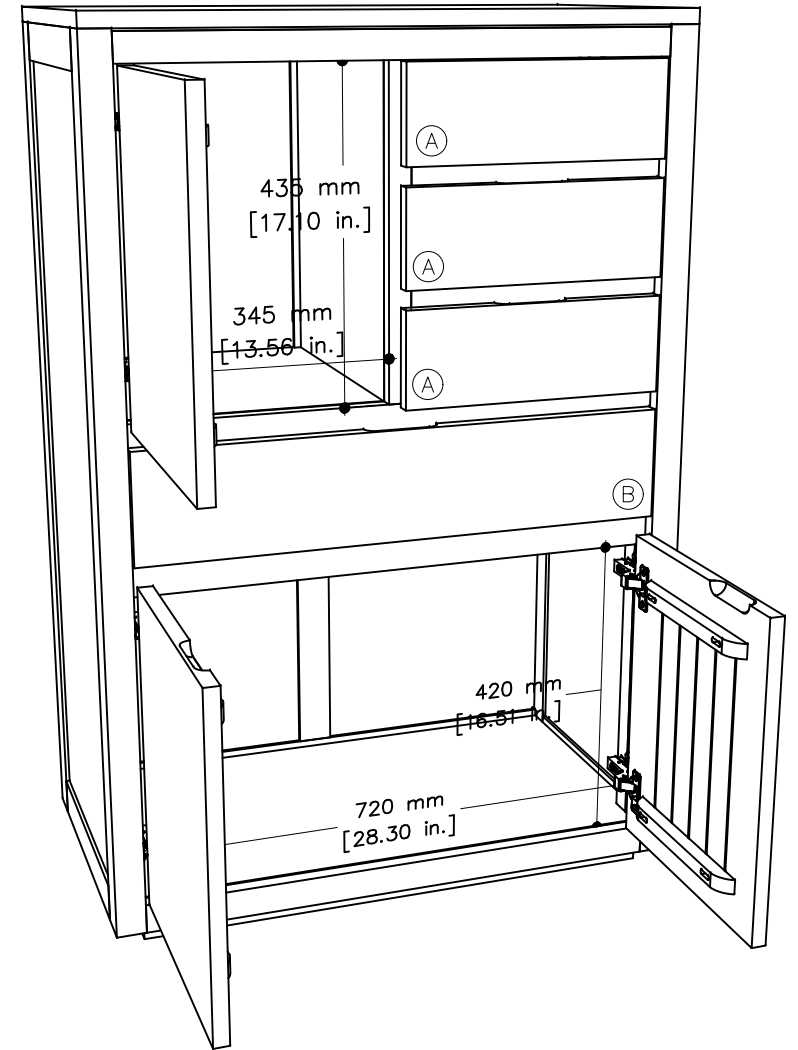

tikamoon

W x D x H

Ⓐ 310 x 335 x 75 mm

Ⓑ 685 x 335 x 90 mm

W x D x H

Ⓐ 12.20 X 13.18 X 2.95 in.

Ⓑ 26.96 x 13.18 x 3.54 in.

SID0005_3

W x D x H (mm) W x D x H (in.)
 870 x 510 x 1260 34.25 x 20.07 x 49.60