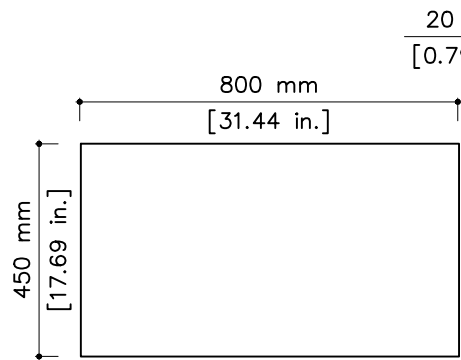

tikamoon

W x D x H

Ⓐ 310 x 335 x 75 mm

Ⓑ 685 x 335 x 90 mm

W x D x H

Ⓐ 12.20 X 13.18 X 2.95 in.

Ⓑ 26.96 x 13.18 x 3.54 in.

SID0005_3

W x D x H (mm) W x D x H (in.)
 870 x 510 x 1260 34.25 x 20.07 x 49.60