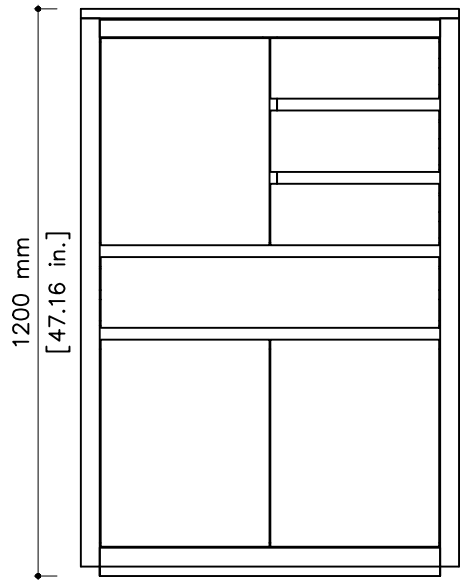

tikamoon

W x D x H

Ⓐ 310 x 335 x 75 mm

Ⓑ 685 x 335 x 90 mm

W x D x H

Ⓐ 12.20 X 13.18 X 2.95 in.

Ⓑ 26.96 x 13.18 x 3.54 in.

SID0005_3

W x D x H (mm) W x D x H (in.)
 870 x 510 x 1260 34.25 x 20.07 x 49.60