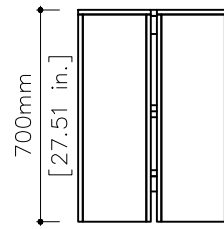

tikamoon

SID0004_3

W x D x H (mm)
2145 x 550 x 755

W x D x H (in.)
84.44 x 21.65 x 29.72