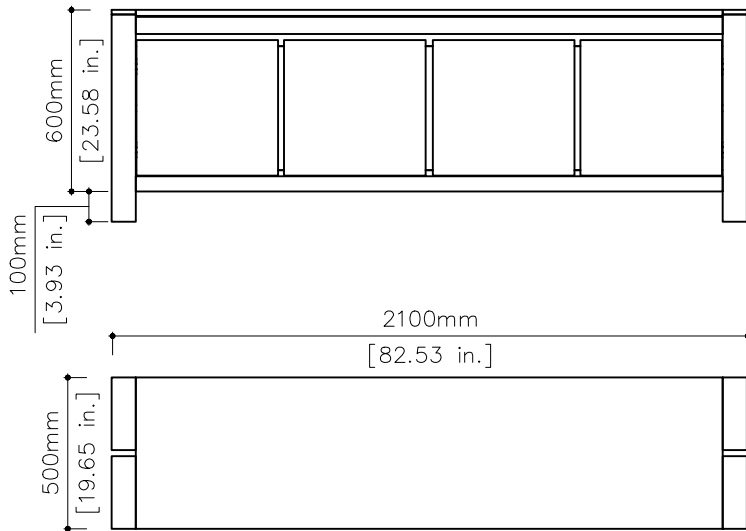

tikamoon

SID0004_3

W x D x H (mm)
2145 x 550 x 755

W x D x H (in.)
84.44 x 21.65 x 29.72