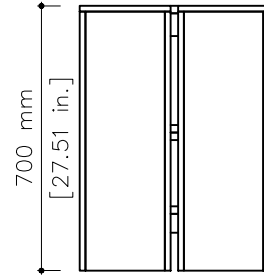

# tikamoon

SID0003\_3

**W x D x H (mm)**  
1640 x 540 x 750

**W x D x H (in.)**  
64.56 x 21.25 x 29.52