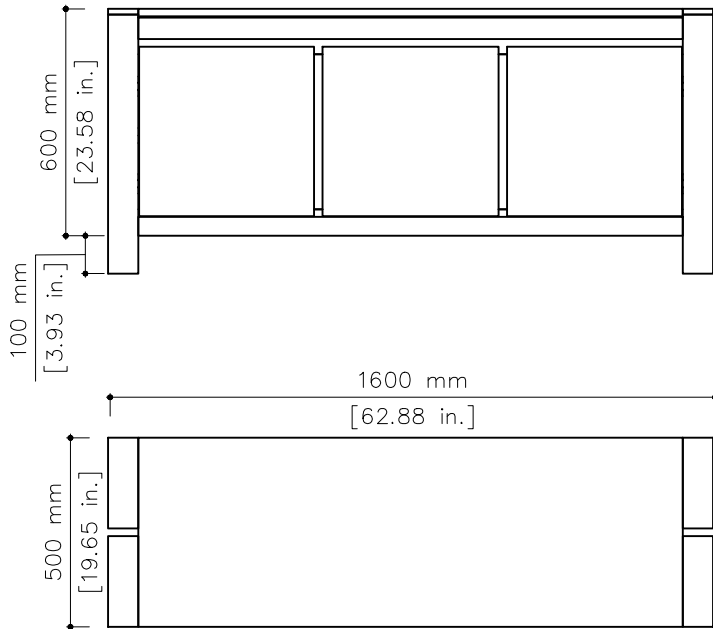

# tikamoon

SID0003\_3

**W x D x H (mm)**  
1640 x 540 x 750

**W x D x H (in.)**  
64.56 x 21.25 x 29.52