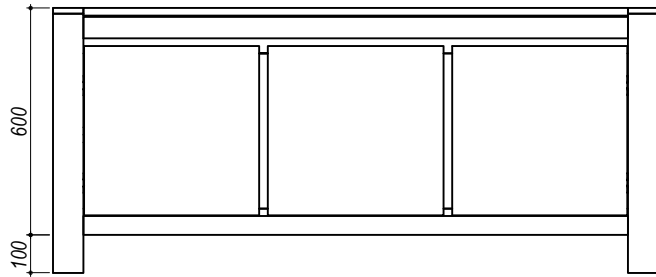

# tikamoon

SID0003\_2

W x D x H (mm)  
1680 x 600 x 780