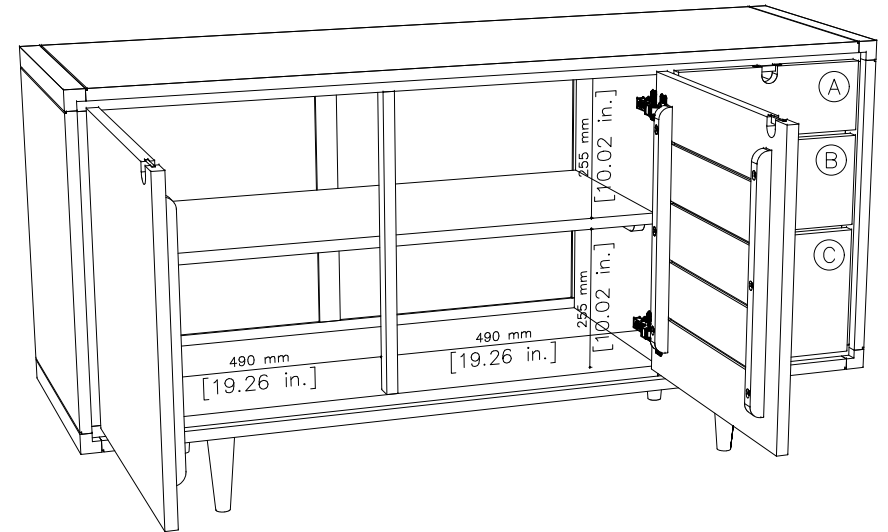

tikamoon

SID0001_2

W x D x H (mm)
1520 x 525 x 700

W x D x H (in.)
60 x 20.6 x 27.5

W x D x H

Ⓐ 290 x 385 x 55 mm

Ⓑ 290 x 385 x 85 mm

Ⓒ 680 x 285 x 135 mm

W x D x H

Ⓐ 11.41 x 15.15 x 2.16 in.

Ⓑ 11.41 x 15.15 x 3.34 in.

Ⓒ 26.77 x 11.22 x 5.31 in.