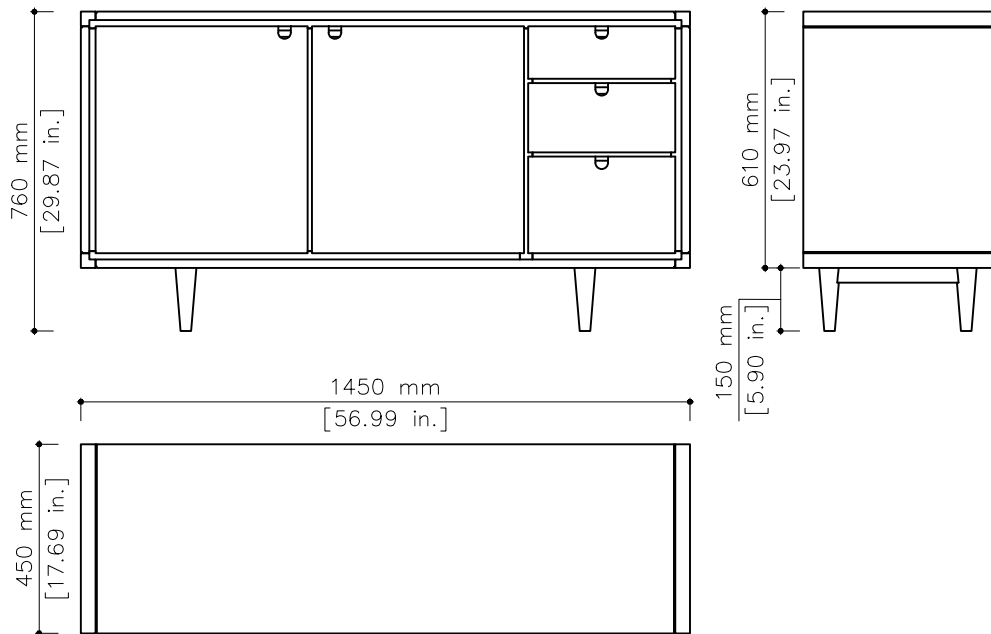

tikamoon

SID0001_2

W x D x H (mm)
1520 x 525 x 700

W x D x H (in.)
60 x 20.6 x 27.5

W x D x H

Ⓐ 290 x 385 x 55 mm

Ⓑ 290 x 385 x 85 mm

Ⓒ 680 x 285 x 135 mm

W x D x H

Ⓐ 11.41 x 15.15 x 2.16 in.

Ⓑ 11.41 x 15.15 x 3.34 in.

Ⓒ 26.77 x 11.22 x 5.31 in.