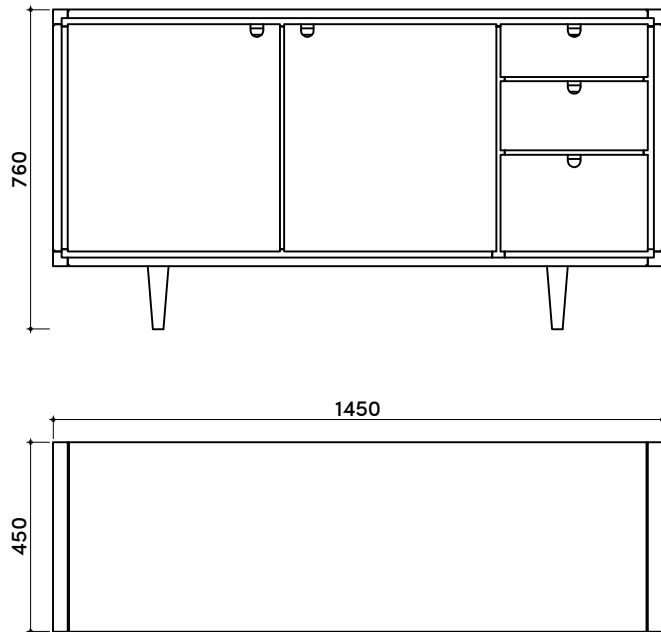

# tikamoon

W x D x H

Ⓐ 290 x 385 x 55 mm

Ⓑ 290 x 385 x 85 mm

Ⓒ 680 x 285 x 135 mm

SID0001\_2

W x D x H (mm)  
1520 x 525 x 700