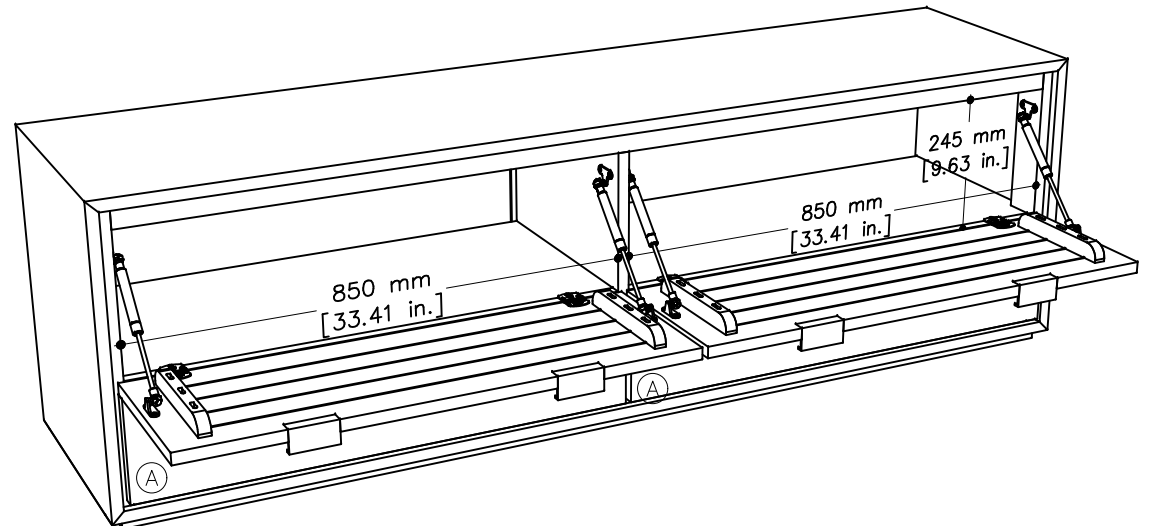

tikamoon

W x D x H
 Ⓐ 805 x 320 x 100 mm

W x D x H
 Ⓐ 31.69 x 12.59 x 3.93 in.

SENS4B

W x D x H (mm)
 1890 x 550 x 640

W x D x H (in.)
 74.40 x 21.65 x 25.19