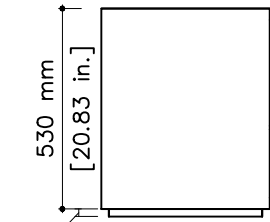

tikamoon

W x D x H
 Ⓐ 805 x 320 x 100 mm

W x D x H
 Ⓐ 31.69 x 12.59 x 3.93 in.

SENS4B

W x D x H (mm)
 1890 x 550 x 640

W x D x H (in.)
 74.40 x 21.65 x 25.19