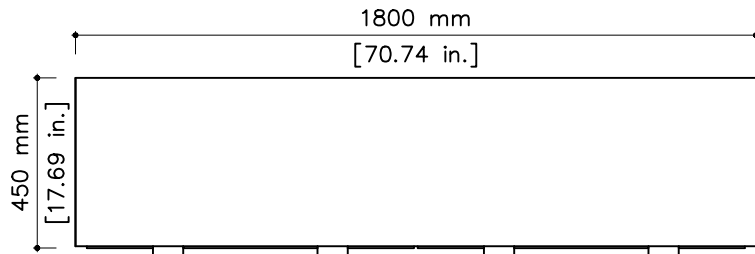

tikamoon

W x D x H
 Ⓐ 805 x 320 x 100 mm

W x D x H
 Ⓐ 31.69 x 12.59 x 3.93 in.

SENS4B

W x D x H (mm)
 1890 x 550 x 640

W x D x H (in.)
 74.40 x 21.65 x 25.19