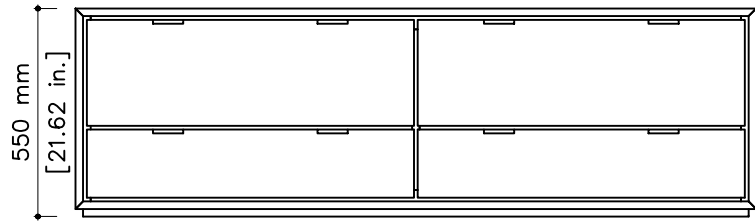

tikamoon

W x D x H
 Ⓐ 805 x 320 x 100 mm

W x D x H
 Ⓐ 31.69 x 12.59 x 3.93 in.

SENS4B

W x D x H (mm)
 1890 x 550 x 640

W x D x H (in.)
 74.40 x 21.65 x 25.19