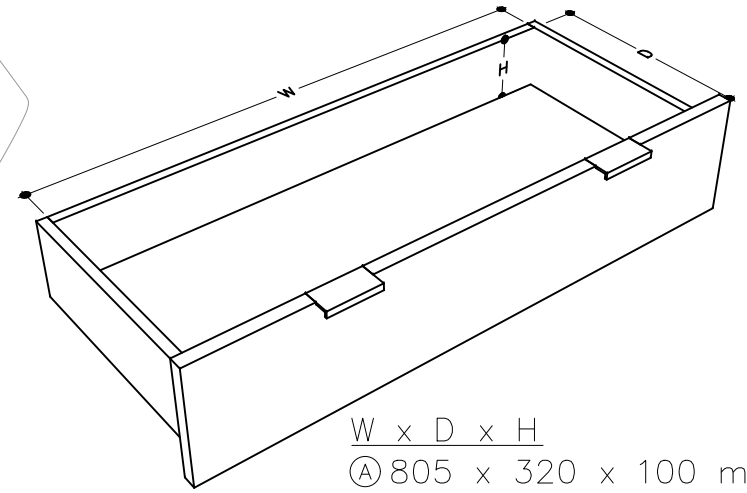

tikamoon

W x D x H
 Ⓐ 805 x 320 x 100 mm

W x D x H
 Ⓐ 31.69 x 12.59 x 3.93 in.

SENS4B

W x D x H (mm)
 1890 x 550 x 640

W x D x H (in.)
 74.40 x 21.65 x 25.19