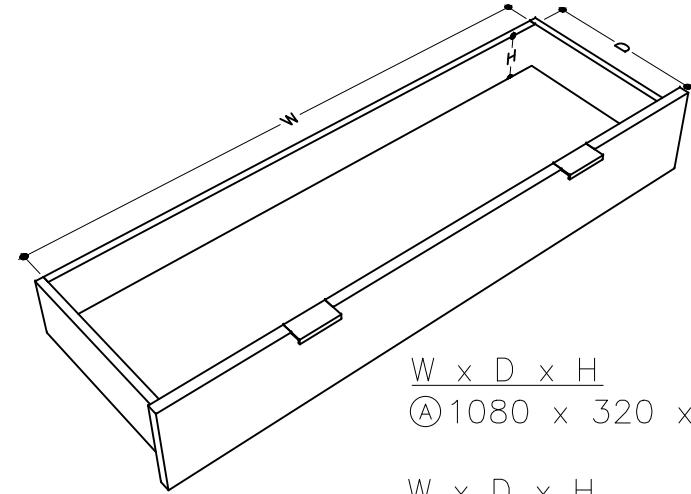

tikamoon

W x D x H
 Ⓐ 1080 x 320 x 100 mm

W x D x H
 Ⓐ 42.51 x 12.59 x 3.93 in.

20 mm
 [0.79 in.]

SENS4A

W x D x H (mm)
 1290 x 550 x 640

W x D x H (in.)
 50.78 x 21.65 x 25.19