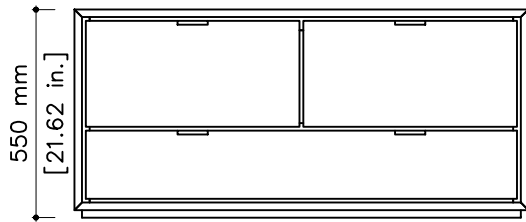

tikamoon

W x D x H
 Ⓐ 1080 x 320 x 100 mm

W x D x H
 Ⓐ 42.51 x 12.59 x 3.93 in.

20 mm
 [0.79 in.]

SENS4A

W x D x H (mm)
 1290 x 550 x 640

W x D x H (in.)
 50.78 x 21.65 x 25.19