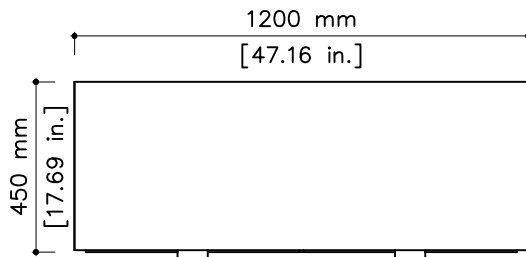

tikamoon

W x D x H
 Ⓐ 1080 x 320 x 100 mm

W x D x H
 Ⓐ 42.51 x 12.59 x 3.93 in.

20 mm
 [0.79 in.]

SENS4A

W x D x H (mm)
 1290 x 550 x 640

W x D x H (in.)
 50.78 x 21.65 x 25.19