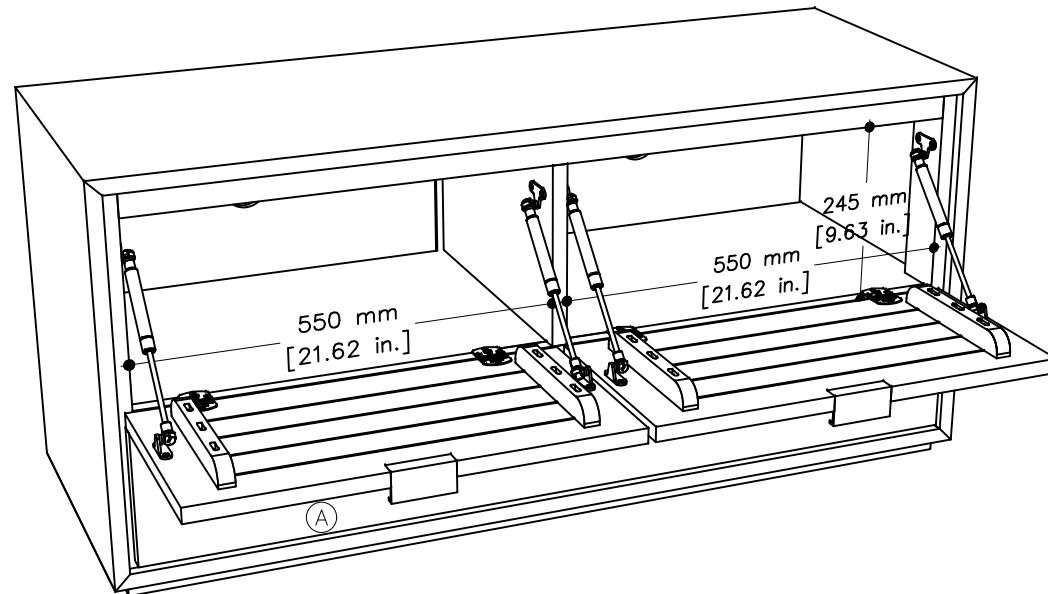

tikamoon

W x D x H
 Ⓐ 1080 x 320 x 100 mm

W x D x H
 Ⓐ 42.51 x 12.59 x 3.93 in.

20 mm
 [0.79 in.]

SENS4A

W x D x H (mm)
 1290 x 550 x 640

W x D x H (in.)
 50.78 x 21.65 x 25.19