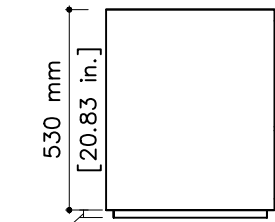

tikamoon

W x D x H
 Ⓐ 1080 x 320 x 100 mm

W x D x H
 Ⓐ 42.51 x 12.59 x 3.93 in.

20 mm
 [0.79 in.]

SENS4A

W x D x H (mm)
 1290 x 550 x 640

W x D x H (in.)
 50.78 x 21.65 x 25.19