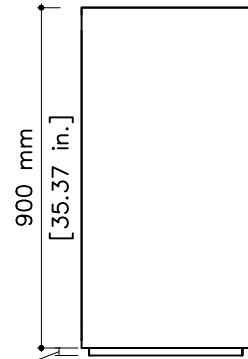

# tikamoon

W x D x H  
 (A) 1080 x 320 x 50 mm  
 (B) 1080 x 320 x 120 mm

W x D x H  
 (A) 42.51 x 12.59 x 1.96 in.  
 (B) 42.51 x 12.59 x 4.72 in.

SENS3B

W x D x H (mm)  
 2070 x 520 x 1000

W x D x H (in.)  
 81.49 x 20.47 x 39.97