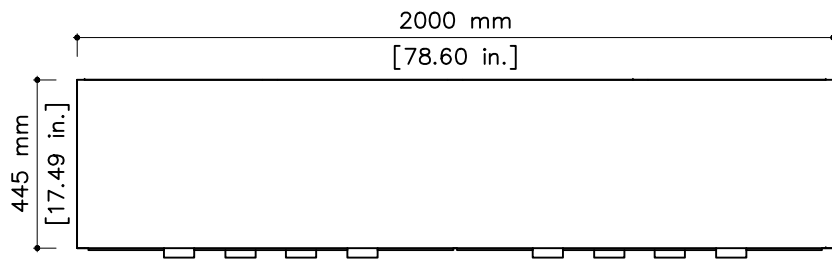

# tikamoon

W x D x H  
 (A) 1080 x 320 x 50 mm  
 (B) 1080 x 320 x 120 mm

W x D x H  
 (A) 42.51 x 12.59 x 1.96 in.  
 (B) 42.51 x 12.59 x 4.72 in.

SENS3B

W x D x H (mm)  
 2070 x 520 x 1000

W x D x H (in.)  
 81.49 x 20.47 x 39.97