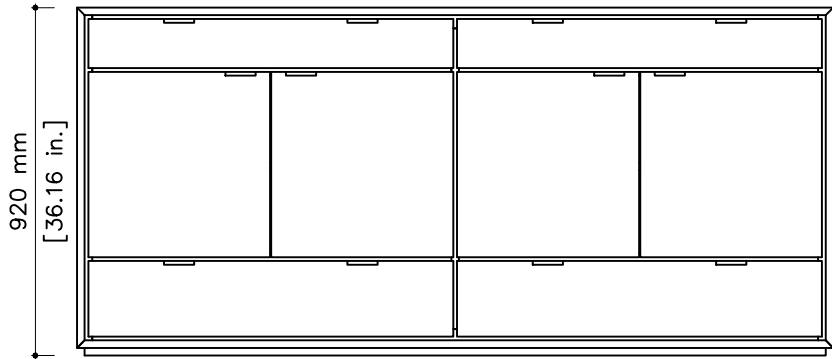

# tikamoon

W x D x H  
 (A) 1080 x 320 x 50 mm  
 (B) 1080 x 320 x 120 mm

W x D x H  
 (A) 42.51 x 12.59 x 1.96 in.  
 (B) 42.51 x 12.59 x 4.72 in.

SENS3B

W x D x H (mm)  
 2070 x 520 x 1000

W x D x H (in.)  
 81.49 x 20.47 x 39.97