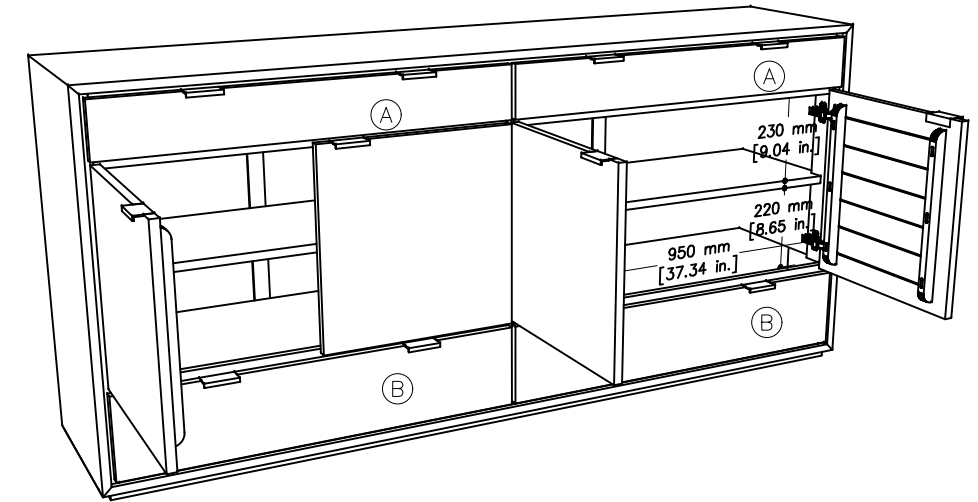

# tikamoon

W x D x H  
 (A) 1080 x 320 x 50 mm  
 (B) 1080 x 320 x 120 mm

W x D x H  
 (A) 42.51 x 12.59 x 1.96 in.  
 (B) 42.51 x 12.59 x 4.72 in.

SENS3B

W x D x H (mm)  
 2070 x 520 x 1000

W x D x H (in.)  
 81.49 x 20.47 x 39.97