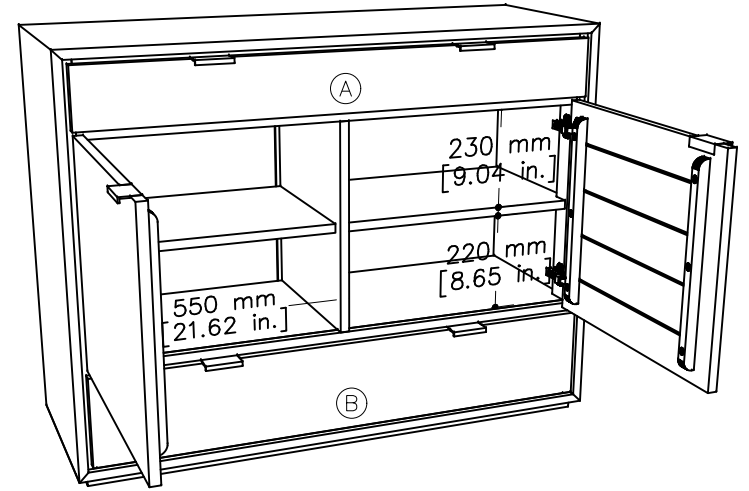

tikamoon

W x D x H

(A) 1080 x 320 x 50 mm

(B) 1080 x 320 x 120 mm

W x D x H

(A) 42.51 x 12.59 x 1.96 in.

(B) 42.51 x 12.59 x 4.72 in.

SENS3A

W x D x H (mm)
1270 x 520 x 1000

W x D x H (in.)
50 x 20.47 x 39.97