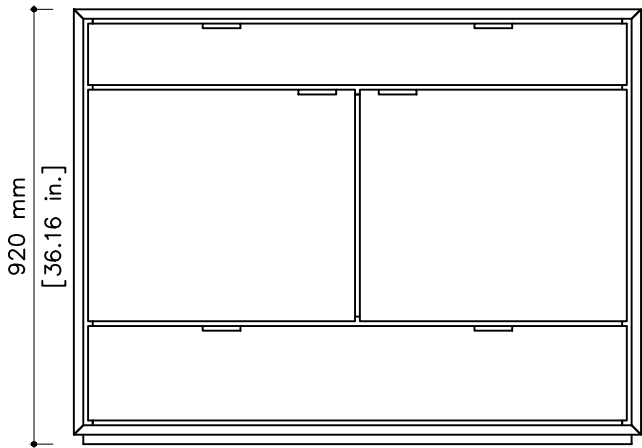

tikamoon

W x D x H

(A) 1080 x 320 x 50 mm

(B) 1080 x 320 x 120 mm

W x D x H

(A) 42.51 x 12.59 x 1.96 in.

(B) 42.51 x 12.59 x 4.72 in.

SENS3A

W x D x H (mm)
1270 x 520 x 1000

W x D x H (in.)
50 x 20.47 x 39.97