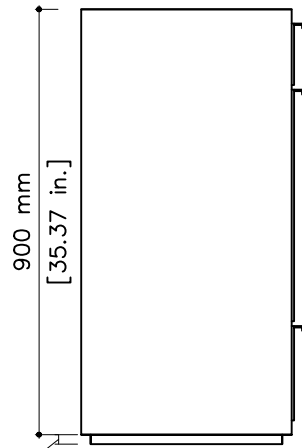

tikamoon

W x D x H

(A) 1080 x 320 x 50 mm

(B) 1080 x 320 x 120 mm

W x D x H

(A) 42.51 x 12.59 x 1.96 in.

(B) 42.51 x 12.59 x 4.72 in.

SENS3A

W x D x H (mm)
1270 x 520 x 1000

W x D x H (in.)
50 x 20.47 x 39.97