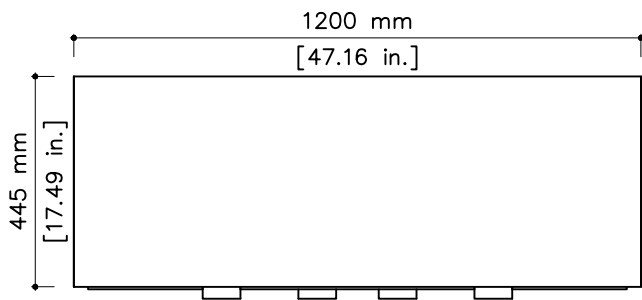

tikamoon

W x D x H

(A) 1080 x 320 x 50 mm

(B) 1080 x 320 x 120 mm

W x D x H

(A) 42.51 x 12.59 x 1.96 in.

(B) 42.51 x 12.59 x 4.72 in.

SENS3A

W x D x H (mm)
1270 x 520 x 1000

W x D x H (in.)
50 x 20.47 x 39.97