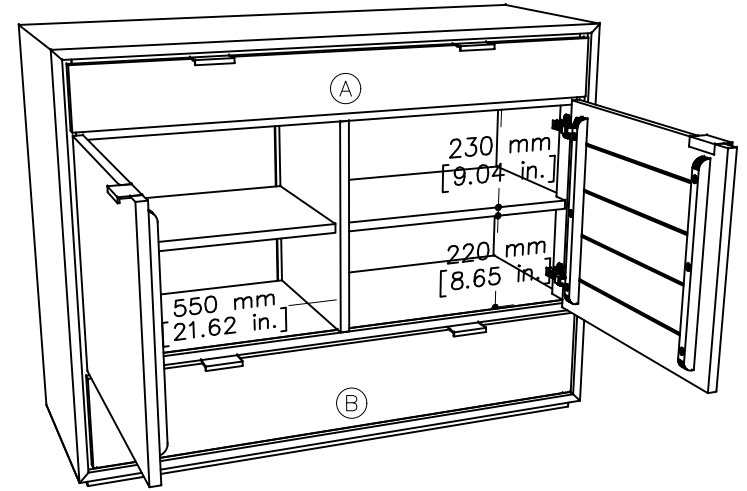

tikamoon

W x D x H

(A) 1080 x 320 x 50 mm

(B) 1080 x 320 x 120 mm

W x D x H

(A) 42.51 x 12.59 x 1.96 in.

(B) 42.51 x 12.59 x 4.72 in.

SENS2

W x D x H (mm)
1270 x 520 x 1000

W x D x H (in.)
50 x 20.47 x 39.97