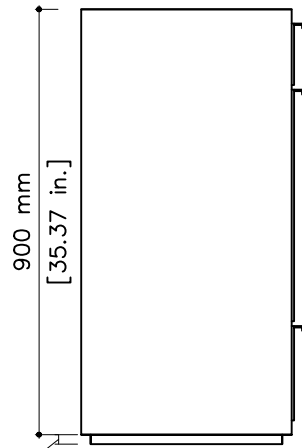

tikamoon

W x D x H

(A) 1080 x 320 x 50 mm

(B) 1080 x 320 x 120 mm

W x D x H

(A) 42.51 x 12.59 x 1.96 in.

(B) 42.51 x 12.59 x 4.72 in.

SENS2

W x D x H (mm)
1270 x 520 x 1000

W x D x H (in.)
50 x 20.47 x 39.97