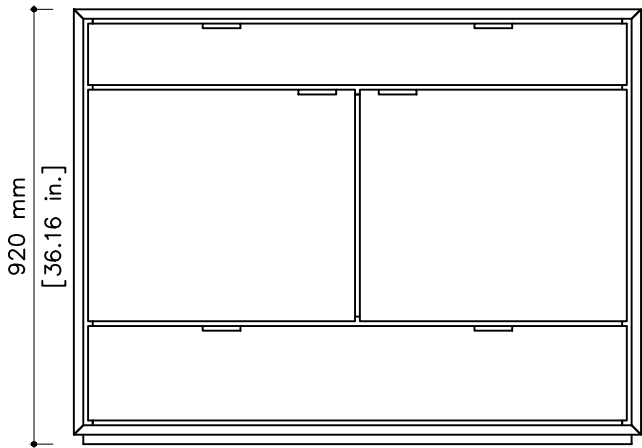

tikamoon

W x D x H

(A) 1080 x 320 x 50 mm

(B) 1080 x 320 x 120 mm

W x D x H

(A) 42.51 x 12.59 x 1.96 in.

(B) 42.51 x 12.59 x 4.72 in.

SENS2

W x D x H (mm)
1270 x 520 x 1000

W x D x H (in.)
50 x 20.47 x 39.97