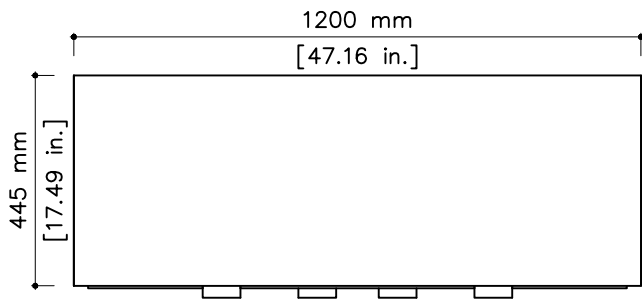

tikamoon

W x D x H

(A) 1080 x 320 x 50 mm

(B) 1080 x 320 x 120 mm

W x D x H

(A) 42.51 x 12.59 x 1.96 in.

(B) 42.51 x 12.59 x 4.72 in.

SENS2

W x D x H (mm)
1270 x 520 x 1000

W x D x H (in.)
50 x 20.47 x 39.97