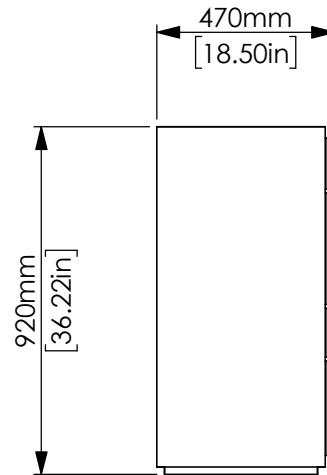

tikamoon

W x D x H (mm)

- A. 1080 x 320 x 50
- B. 1080 x 320 x 170

W x D x H (in.)

- A. 42,51 x 12,59 x 1,96
- B. 42,51 x 12,59 x 6,69

SENS2

W x D x H (mm)
1290 x 550 x 1010

W x D x H (in.)
50,78 x 21,65 x 39,79