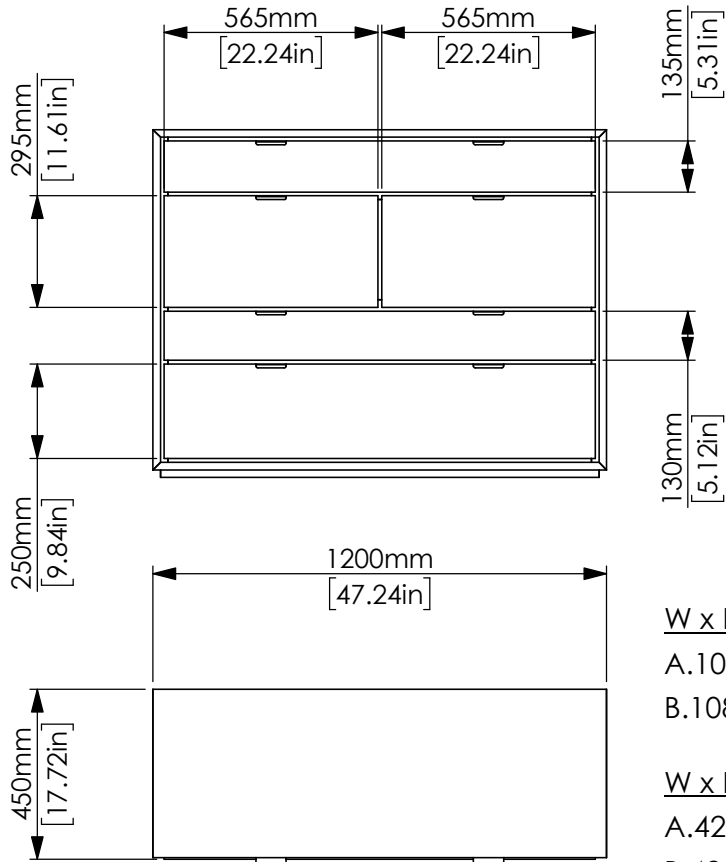

tikamoon

W x D x H (mm)

- A. 1080 x 320 x 50
- B. 1080 x 320 x 170

W x D x H (in.)

- A. 42,51 x 12,59 x 1,96
- B. 42,51 x 12,59 x 6,69

SENS2

W x D x H (mm)
1290 x 550 x 1010

W x D x H (in.)
50,78 x 21,65 x 39,79