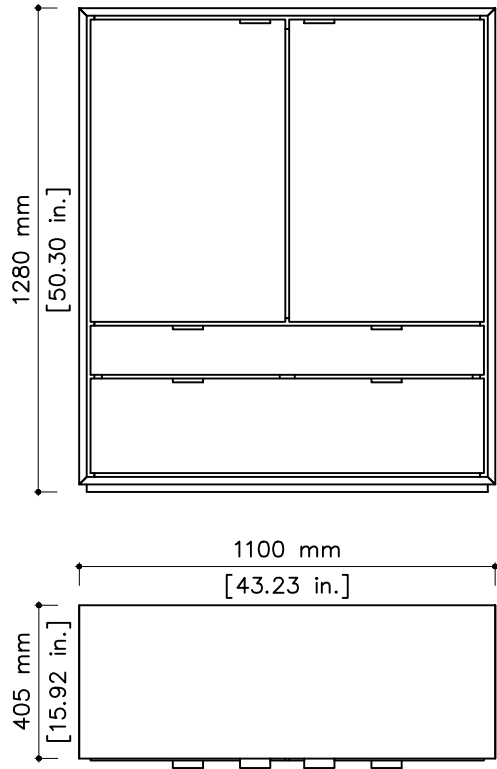

# tikamoon

W x D x H

Ⓐ 980 x 320 x 50 mm

Ⓑ 980 x 320 x 170 mm

W x D x H

Ⓐ 38.58 x 12.59 x 1.96 in.

Ⓑ 38.58 x 12.59 x 6.69 in.

SENS1

W x D x H (mm)  
1180 x 1360 x 510

W x D x H (in.)  
46.45 x 53.54 x 20.07