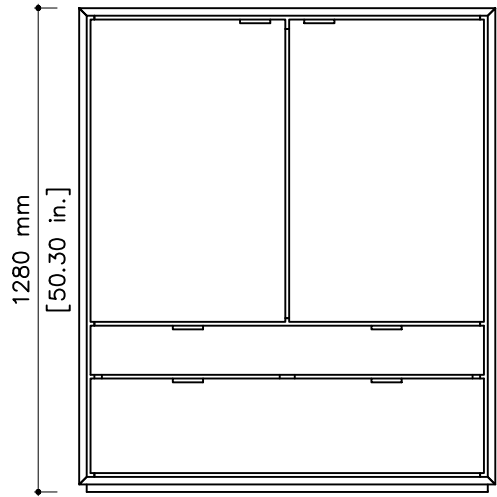

tikamoon

W x D x H

Ⓐ 980 x 320 x 50 mm

Ⓑ 980 x 320 x 170 mm

W x D x H

Ⓐ 38.58 x 12.59 x 1.96 in.

Ⓑ 38.58 x 12.59 x 6.69 in.

SENS1

W x D x H (mm)
1180 x 1360 x 510

W x D x H (in.)
46.45 x 53.54 x 20.07