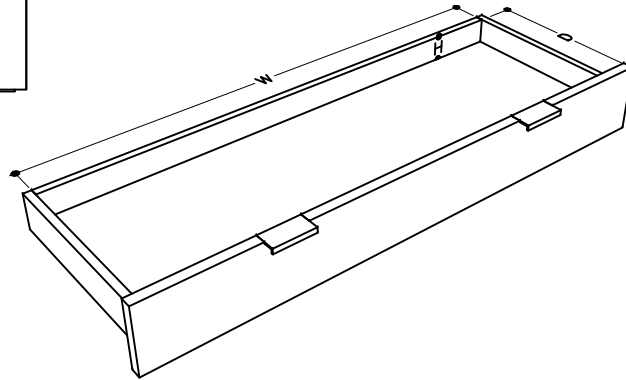

# tikamoon

W x D x H

Ⓐ 980 x 320 x 50 mm

Ⓑ 980 x 320 x 170 mm

W x D x H

Ⓐ 38.58 x 12.59 x 1.96 in.

Ⓑ 38.58 x 12.59 x 6.69 in.

SENS1

W x D x H (mm)  
1180 x 1360 x 510

W x D x H (in.)  
46.45 x 53.54 x 20.07