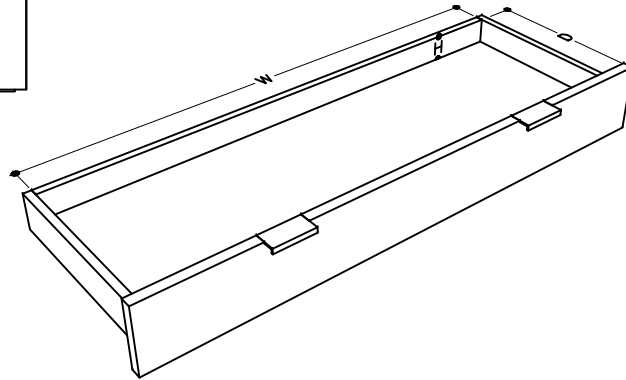

tikamoon

W x D x H

Ⓐ 980 x 320 x 50 mm

Ⓑ 980 x 320 x 170 mm

W x D x H

Ⓐ 38.58 x 12.59 x 1.96 in.

Ⓑ 38.58 x 12.59 x 6.69 in.

SENS1

W x D x H (mm)
1180 x 1360 x 510

W x D x H (in.)
46.45 x 53.54 x 20.07