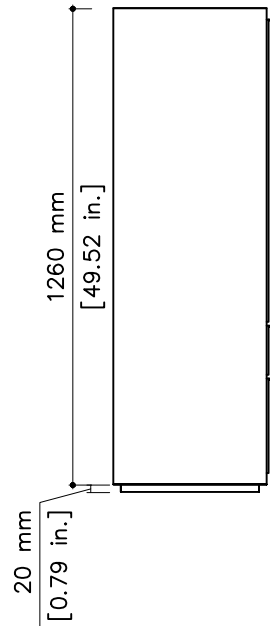

# tikamoon

W x D x H

Ⓐ 980 x 320 x 50 mm

Ⓑ 980 x 320 x 170 mm

W x D x H

Ⓐ 38.58 x 12.59 x 1.96 in.

Ⓑ 38.58 x 12.59 x 6.69 in.

SENS1

W x D x H (mm)  
1180 x 1360 x 510

W x D x H (in.)  
46.45 x 53.54 x 20.07