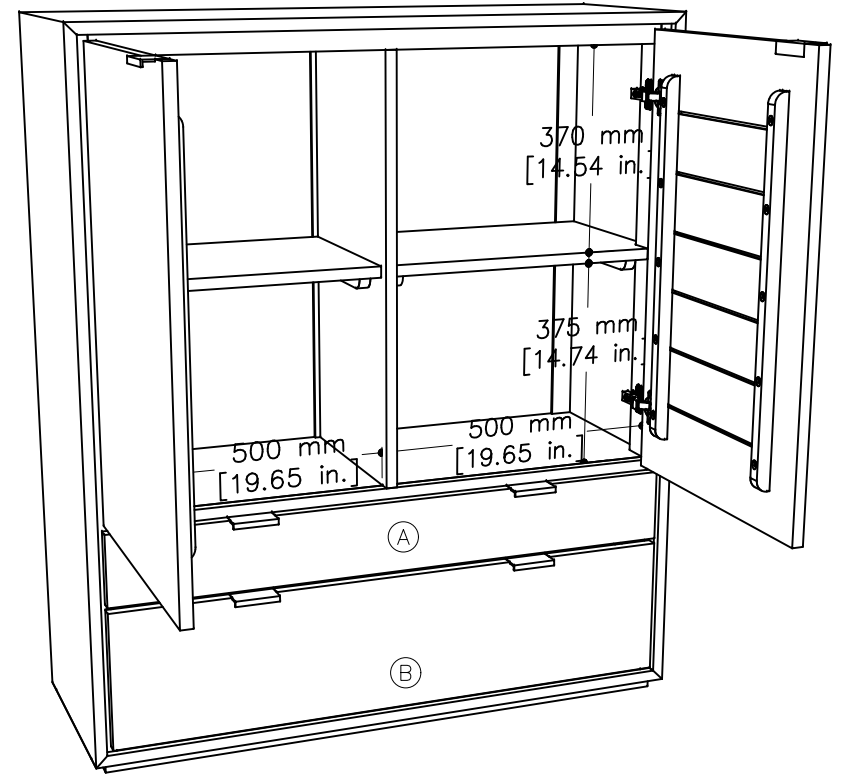

tikamoon

W x D x H

Ⓐ 980 x 320 x 50 mm

Ⓑ 980 x 320 x 170 mm

W x D x H

Ⓐ 38.58 x 12.59 x 1.96 in.

Ⓑ 38.58 x 12.59 x 6.69 in.

SENS1

W x D x H (mm)
1180 x 1360 x 510

W x D x H (in.)
46.45 x 53.54 x 20.07