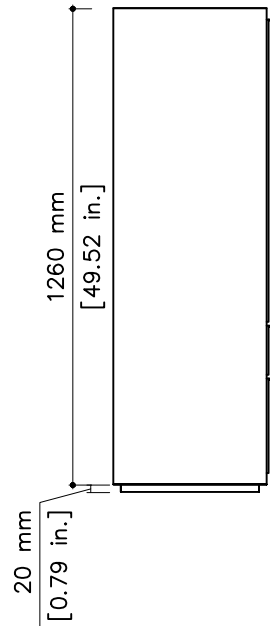

tikamoon

W x D x H

Ⓐ 980 x 320 x 50 mm

Ⓑ 980 x 320 x 170 mm

W x D x H

Ⓐ 38.58 x 12.59 x 1.96 in.

Ⓑ 38.58 x 12.59 x 6.69 in.

SENS1

W x D x H (mm)
1180 x 1360 x 510

W x D x H (in.)
46.45 x 53.54 x 20.07