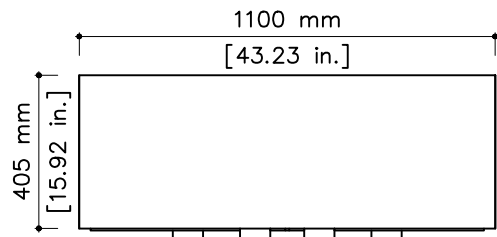

tikamoon

W x D x H

Ⓐ 980 x 320 x 50 mm

Ⓑ 980 x 320 x 170 mm

W x D x H

Ⓐ 38.58 x 12.59 x 1.96 in.

Ⓑ 38.58 x 12.59 x 6.69 in.

SENS1

W x D x H (mm)
1180 x 1360 x 510

W x D x H (in.)
46.45 x 53.54 x 20.07