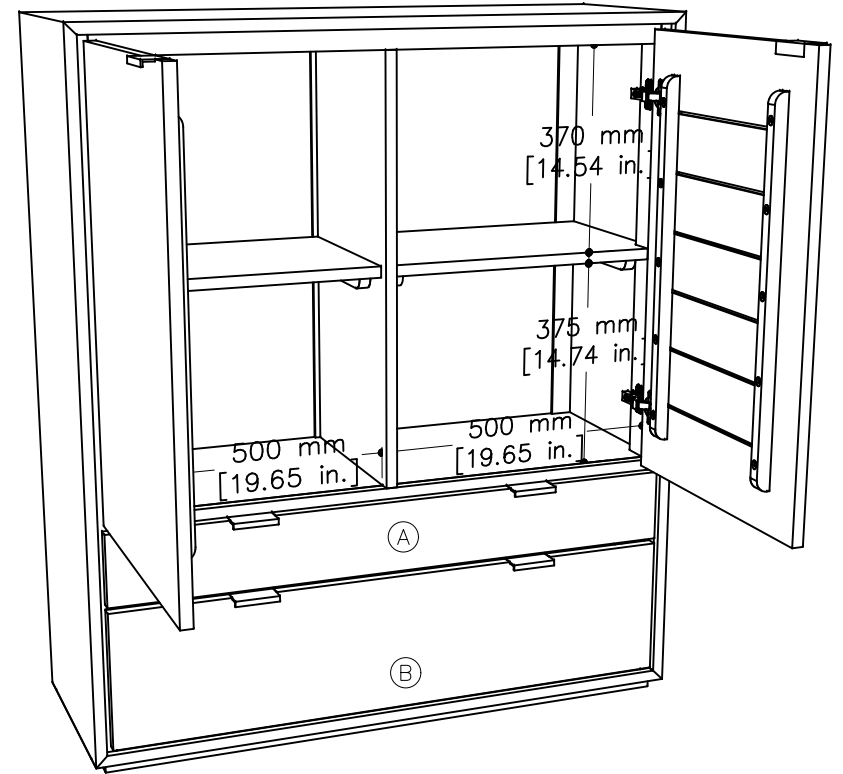

# tikamoon

W x D x H

Ⓐ 980 x 320 x 50 mm

Ⓑ 980 x 320 x 170 mm

W x D x H

Ⓐ 38.58 x 12.59 x 1.96 in.

Ⓑ 38.58 x 12.59 x 6.69 in.

SENS1

W x D x H (mm)  
1180 x 1360 x 510

W x D x H (in.)  
46.45 x 53.54 x 20.07