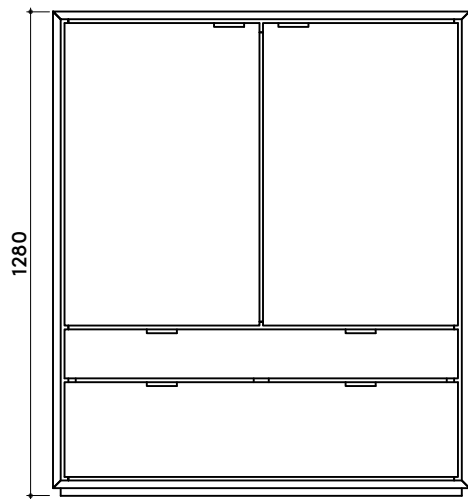

tikamoon

W x D x H

Ⓐ 980 x 320 x 50 mm

Ⓑ 980 x 320 x 170 mm

SENS1

H W x D x H (mm)
1180 x 1360 x 510