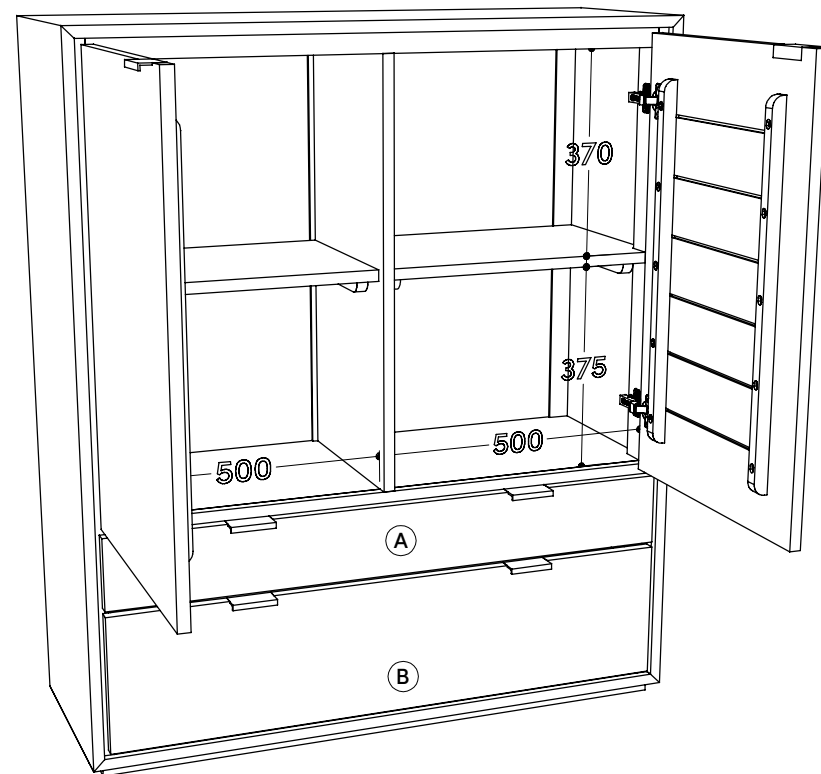

tikamoon

W x D x H

Ⓐ 980 x 320 x 50 mm

Ⓑ 980 x 320 x 170 mm

SENS1

H W x D x H (mm)
1180 x 1360 x 510