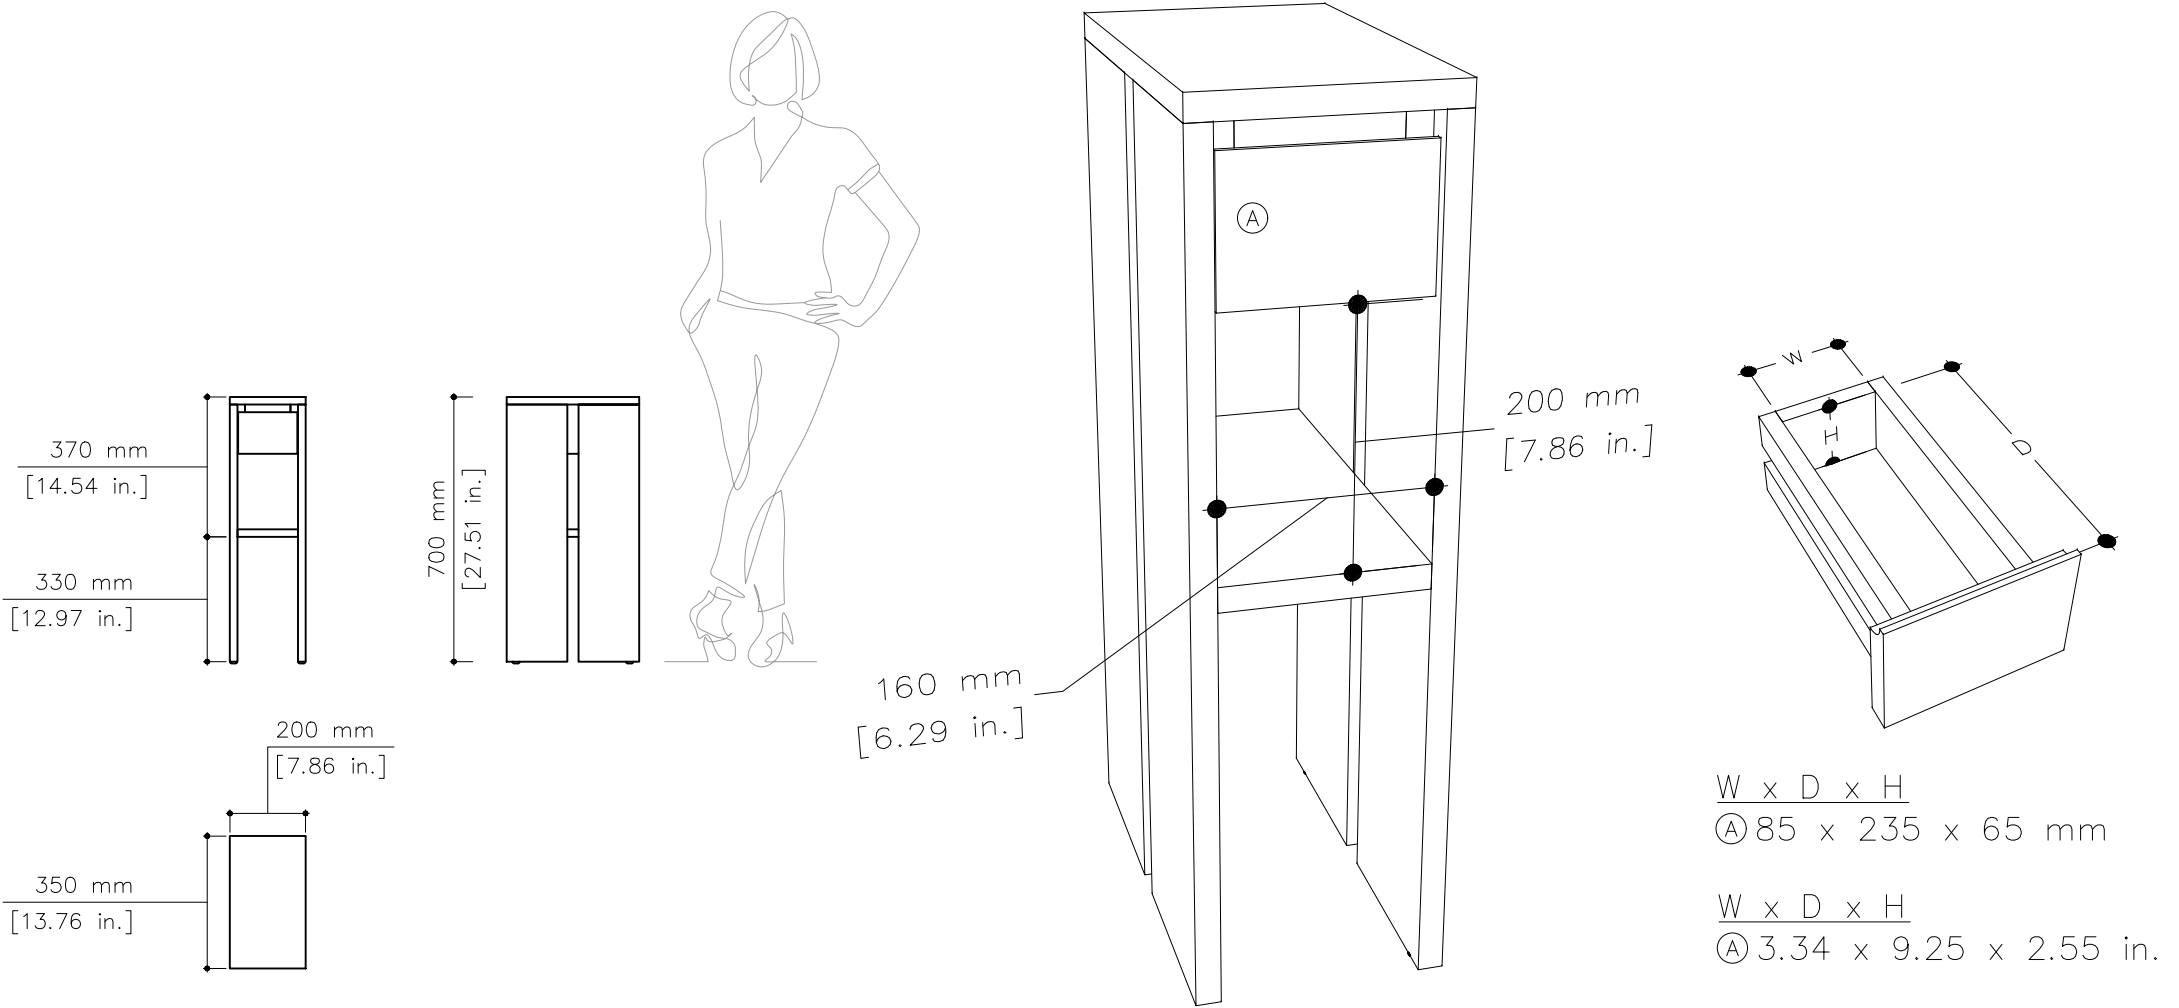

# tikamoon

S406

**W x D x H (mm)**  
430 x 300 x 790

**W x D x H (in.)**  
16.92 x 11.81 x 31.10