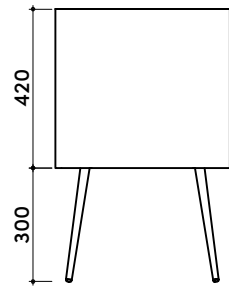

tikamoon

W x D x H
Ⓐ 396 x 345 x 54 mm

RU5N_2

W x D x H (mm)
1100 x 570 x 510