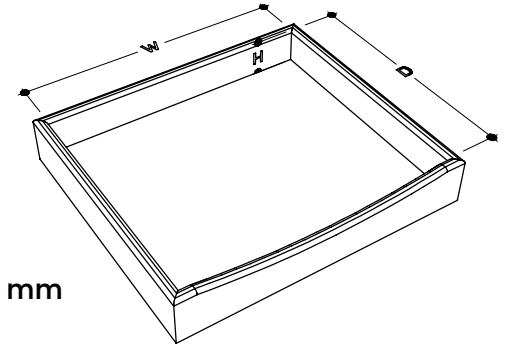

tikamoon

W x D x H
Ⓐ 396 x 345 x 54 mm

RU5N_2

W x D x H (mm)
1100 x 570 x 510