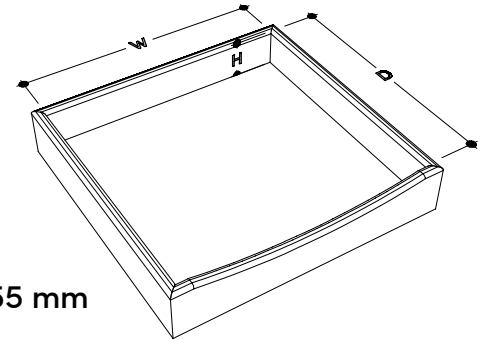

tikamoon

W x D x H
Ⓐ 363 x 350 x 55 mm

RU3_2N

H W x D x H (mm)
1770 x 540 x 590