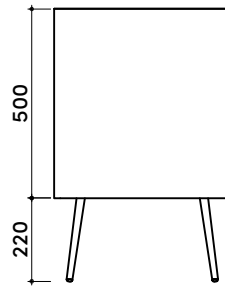

tikamoon

W x D x H
Ⓐ 363 x 350 x 55 mm

RU3_2N

H W x D x H (mm)
1770 x 540 x 590