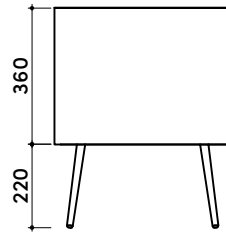

tikamoon

W x D x H
Ⓐ 366 x 345 x 67 mm

RU2N_2

H W x D x H (mm)
1650 x 550 x 450