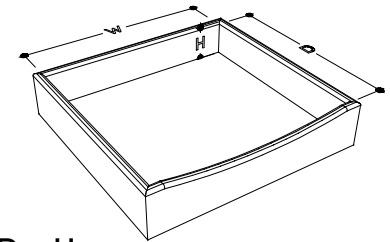

tikamoon

W x D x H
Ⓐ 366 x 345 x 67 mm

RU2N_2

H W x D x H (mm)
1650 x 550 x 450