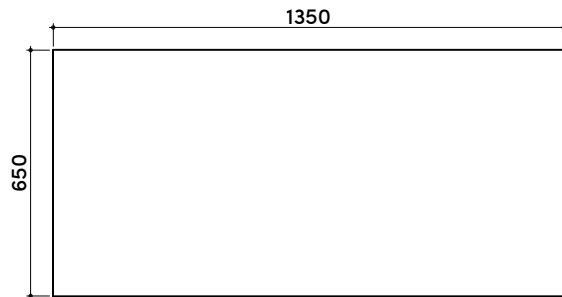

# tikamoon

W x D x H

Ⓐ 390 x 570 x 54 mm

RU1N\_2

H W x D x H (mm)  
1440 x 210 x 760