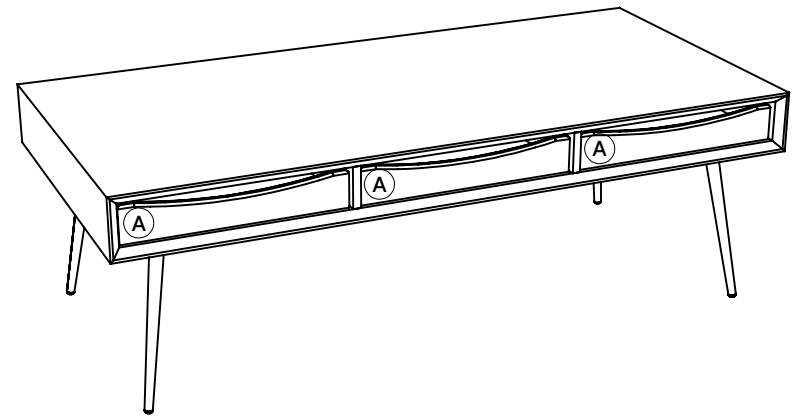

# tikamoon

W x D x H

Ⓐ 390 x 570 x 54 mm

RU1N\_2

H W x D x H (mm)  
1440 x 210 x 760