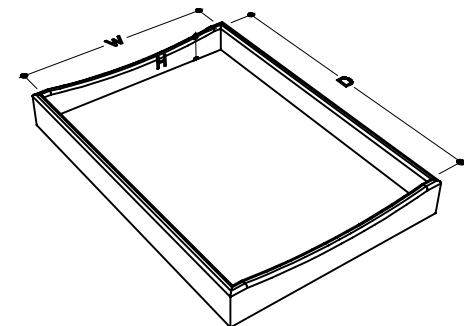

# tikamoon

W x D x H

Ⓐ 390 x 570 x 54 mm

RU1N\_2

H W x D x H (mm)  
1440 x 210 x 760