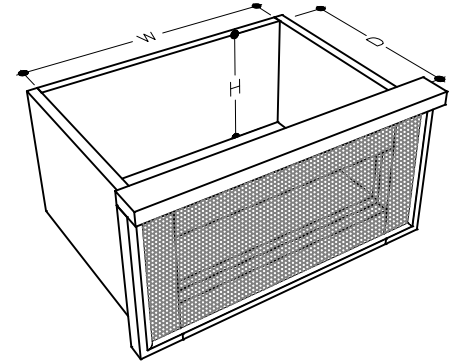

tikamoon

W x D x H

Ⓐ 393 x 270 x 185 mm

W x D x H

Ⓐ 15.47 x 10.62 x 7.28 in.

RT04-T

W x D x H (mm)
1630 x 480 x 460

W x D x H (in.)
64.17 x 18.89 x 18.11