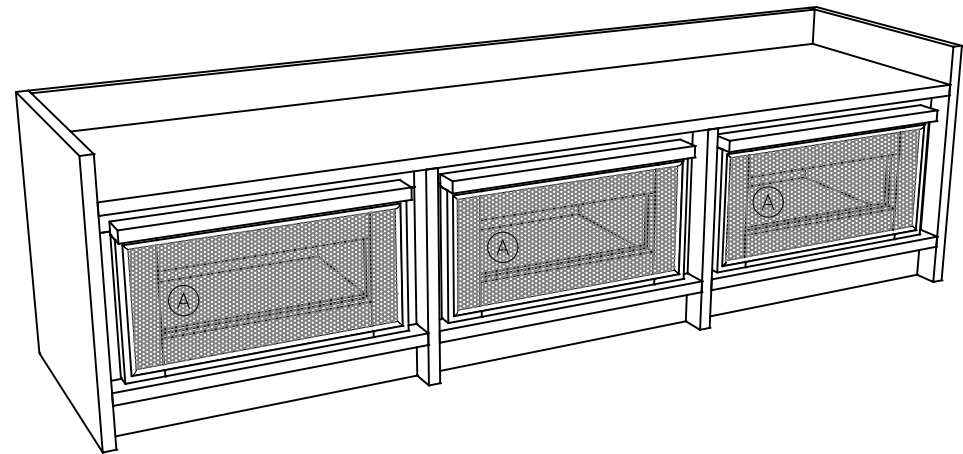

tikamoon

W x D x H

Ⓐ 393 x 270 x 185 mm

W x D x H

Ⓐ 15.47 x 10.62 x 7.28 in.

RT04-T

W x D x H (mm)
1630 x 480 x 460

W x D x H (in.)
64.17 x 18.89 x 18.11