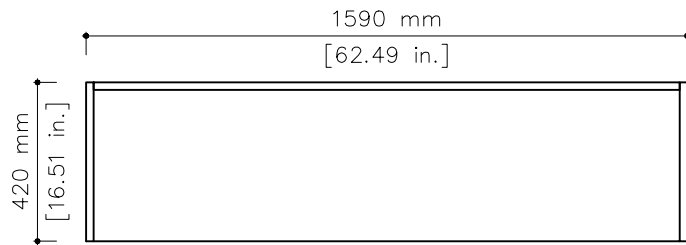

tikamoon

W x D x H

Ⓐ 393 x 270 x 185 mm

W x D x H

Ⓐ 15.47 x 10.62 x 7.28 in.

RT04-T

W x D x H (mm)
1630 x 480 x 460

W x D x H (in.)
64.17 x 18.89 x 18.11