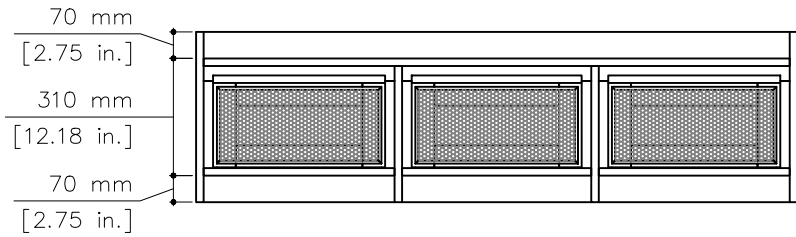

tikamoon

W x D x H

Ⓐ 393 x 270 x 185 mm

W x D x H

Ⓐ 15.47 x 10.62 x 7.28 in.

RT04-T

W x D x H (mm)
1630 x 480 x 460

W x D x H (in.)
64.17 x 18.89 x 18.11