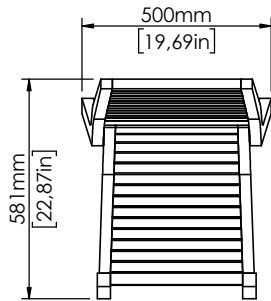

tikamoon

RPF-SCS_2

W x D x H (mm)
680 x 540 x 1025

W x D x H (in.)
26.77 x 21.25 x 40.35