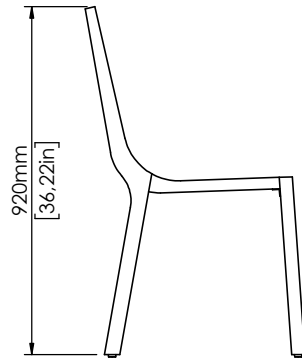

tikamoon

RPF-SCS_2

W x D x H (mm)
680 x 540 x 1025

W x D x H (in.)
26.77 x 21.25 x 40.35