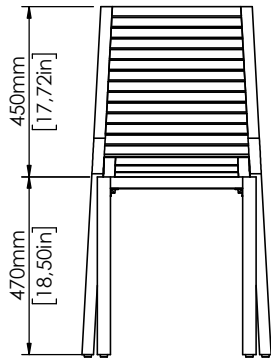

tikamoon

RPF-SCS_2

W x D x H (mm)
680 x 540 x 1025

W x D x H (in.)
26.77 x 21.25 x 40.35