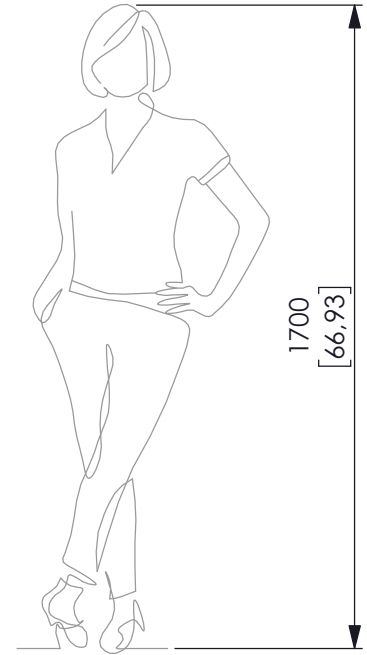

tikamoon

RPF-03_2

W x D x H (mm)
1895 x 175 x 985

W x D x H (in.)
74.6 x 6.88 x 35.23