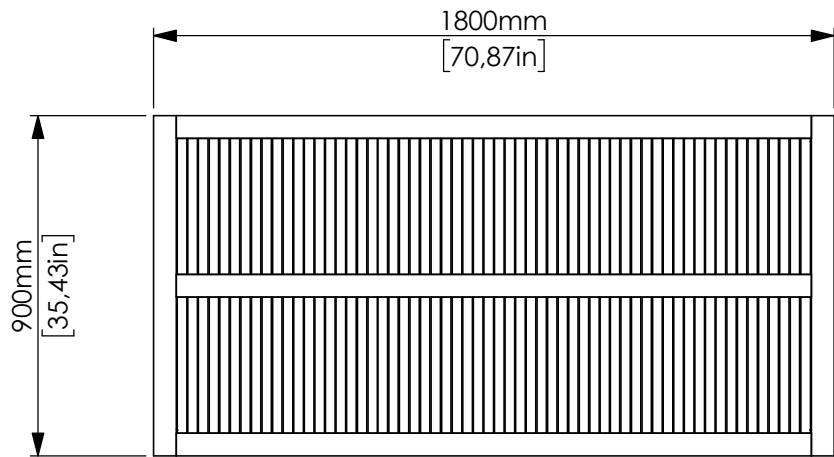

tikamoon

RPF-03_2

W x D x H (mm)
1895 x 175 x 985

W x D x H (in.)
74.6 x 6.88 x 35.23