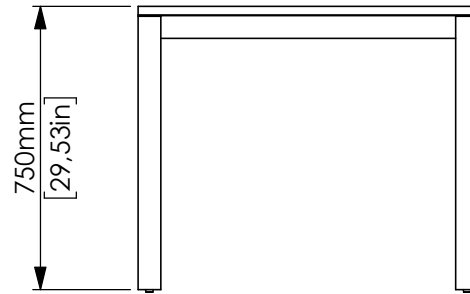

tikamoon

RPF-03_2

W x D x H (mm)
1895 x 175 x 985

W x D x H (in.)
74.6 x 6.88 x 35.23