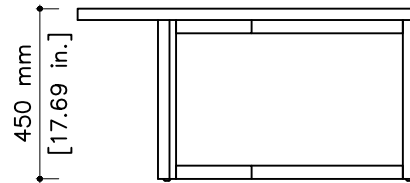

tikamoon

R09ID1

W x D x H (mm)
967 x 967 x 520

W x D x H (in.)
38.07 x 38.07 x 20.47