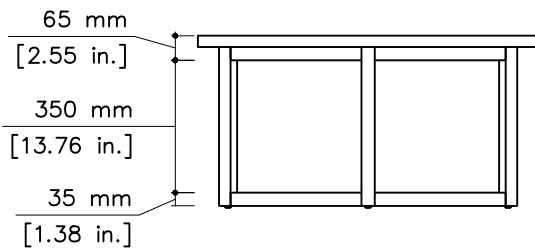

tikamoon

R09ID1

W x D x H (mm)
967 x 967 x 520

W x D x H (in.)
38.07 x 38.07 x 20.47