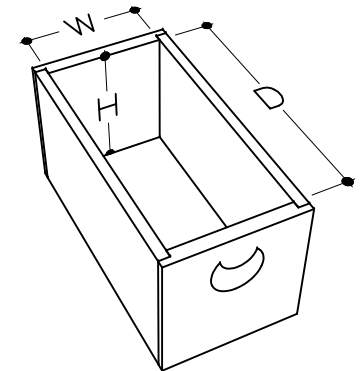

tikamoon

W x D x H
 Ⓐ 165 x 350 x 180 mm

W x D x H
 Ⓐ 6.49 x 13.77 x 7.08 in.

RC114T

W x D x H (mm)
 1855 x 440 x 940

W x D x H (in.)
 73.03 x 17.32 x 37