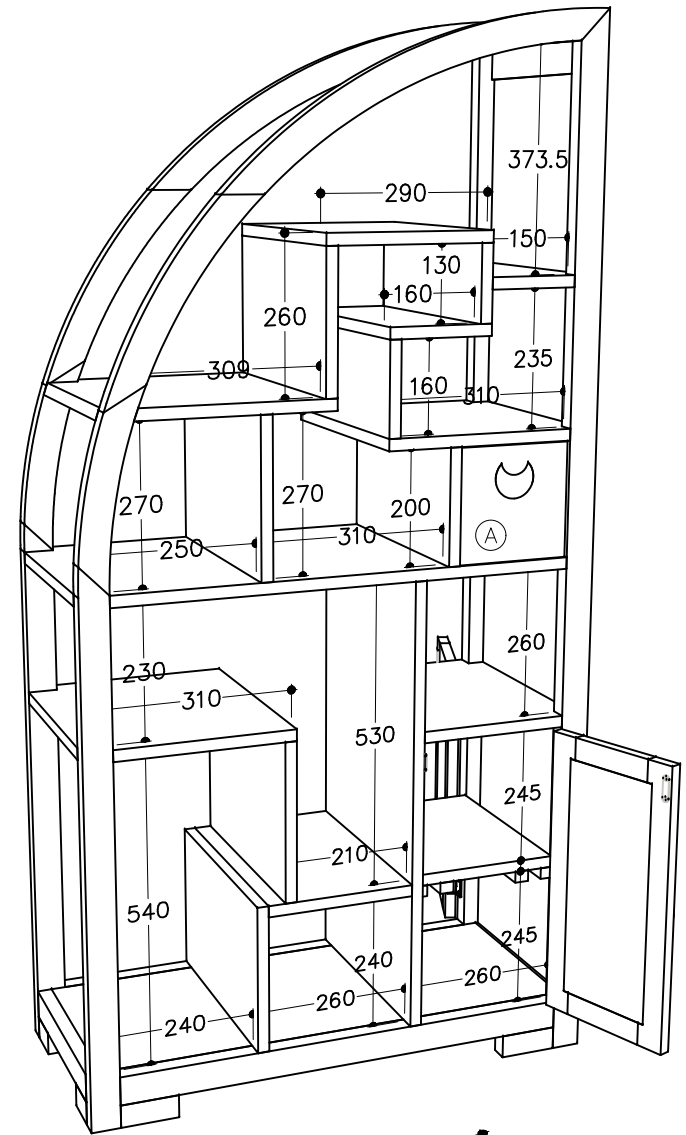

tikamoon

W x D x H
 Ⓐ 165 x 350 x 180 mm

W x D x H
 Ⓐ 6.49 x 13.77 x 7.08 in.

RC114T

W x D x H (mm)
 1855 x 440 x 940

W x D x H (in.)
 73.03 x 17.32 x 37