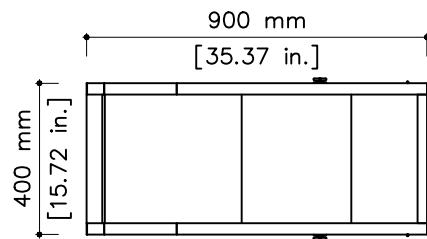

tikamoon

W x D x H
 Ⓐ 165 x 350 x 180 mm

W x D x H
 Ⓐ 6.49 x 13.77 x 7.08 in.

RC114T

W x D x H (mm)
 1855 x 440 x 940

W x D x H (in.)
 73.03 x 17.32 x 37