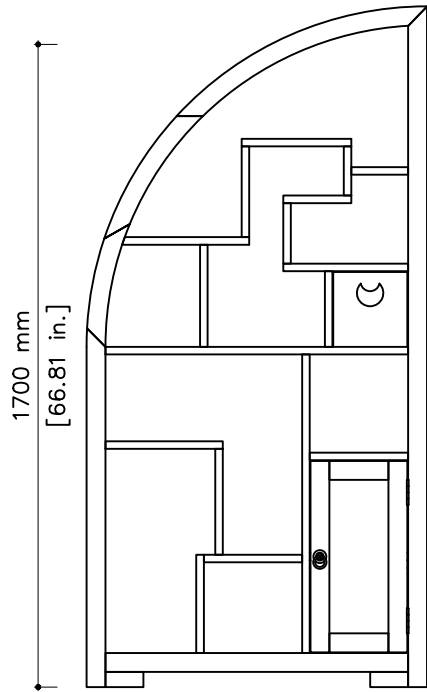

tikamoon

W x D x H
 Ⓐ 165 x 350 x 180 mm

W x D x H
 Ⓐ 6.49 x 13.77 x 7.08 in.

RC114T

W x D x H (mm)
 1855 x 440 x 940

W x D x H (in.)
 73.03 x 17.32 x 37