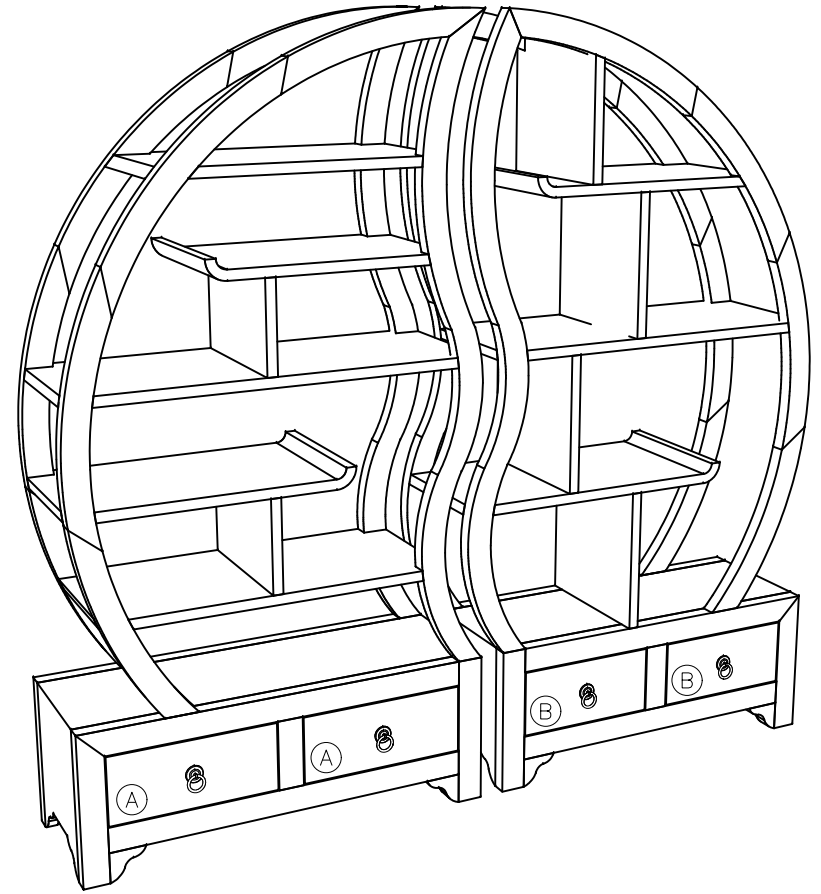

tikamoon

W x D x H

Ⓐ 300 x 235 x 120 mm

Ⓑ 260 x 235 x 120 mm

W x D x H

Ⓐ 11.81 x 9.25 x 4.72 in.

Ⓑ 10.23 x 9.25 x 4.72 in.

RC112T

W x D x H (mm)
870 x 660 x 1620

W x D x H (in.)
34.25 x 25.98 x 63.77