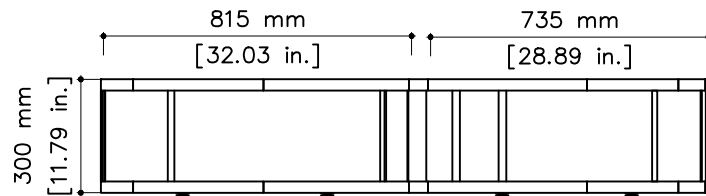

tikamoon

W x D x H

Ⓐ 300 x 235 x 120 mm

Ⓑ 260 x 235 x 120 mm

W x D x H

Ⓐ 11.81 x 9.25 x 4.72 in.

Ⓑ 10.23 x 9.25 x 4.72 in.

RC112T

W x D x H (mm)
870 x 660 x 1620

W x D x H (in.)
34.25 x 25.98 x 63.77