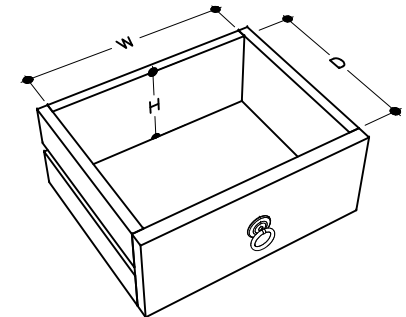

tikamoon

W x D x H

Ⓐ 300 x 235 x 120 mm

Ⓑ 260 x 235 x 120 mm

W x D x H

Ⓐ 11.81 x 9.25 x 4.72 in.

Ⓑ 10.23 x 9.25 x 4.72 in.

RC112T

W x D x H (mm)
870 x 660 x 1620

W x D x H (in.)
34.25 x 25.98 x 63.77