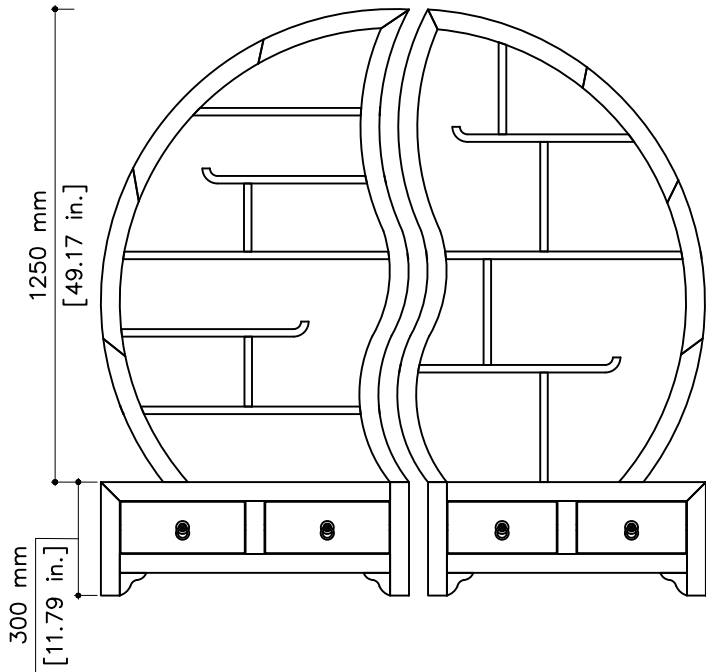

tikamoon

W x D x H

Ⓐ 300 x 235 x 120 mm

Ⓑ 260 x 235 x 120 mm

W x D x H

Ⓐ 11.81 x 9.25 x 4.72 in.

Ⓑ 10.23 x 9.25 x 4.72 in.

RC112T

W x D x H (mm)
870 x 660 x 1620

W x D x H (in.)
34.25 x 25.98 x 63.77