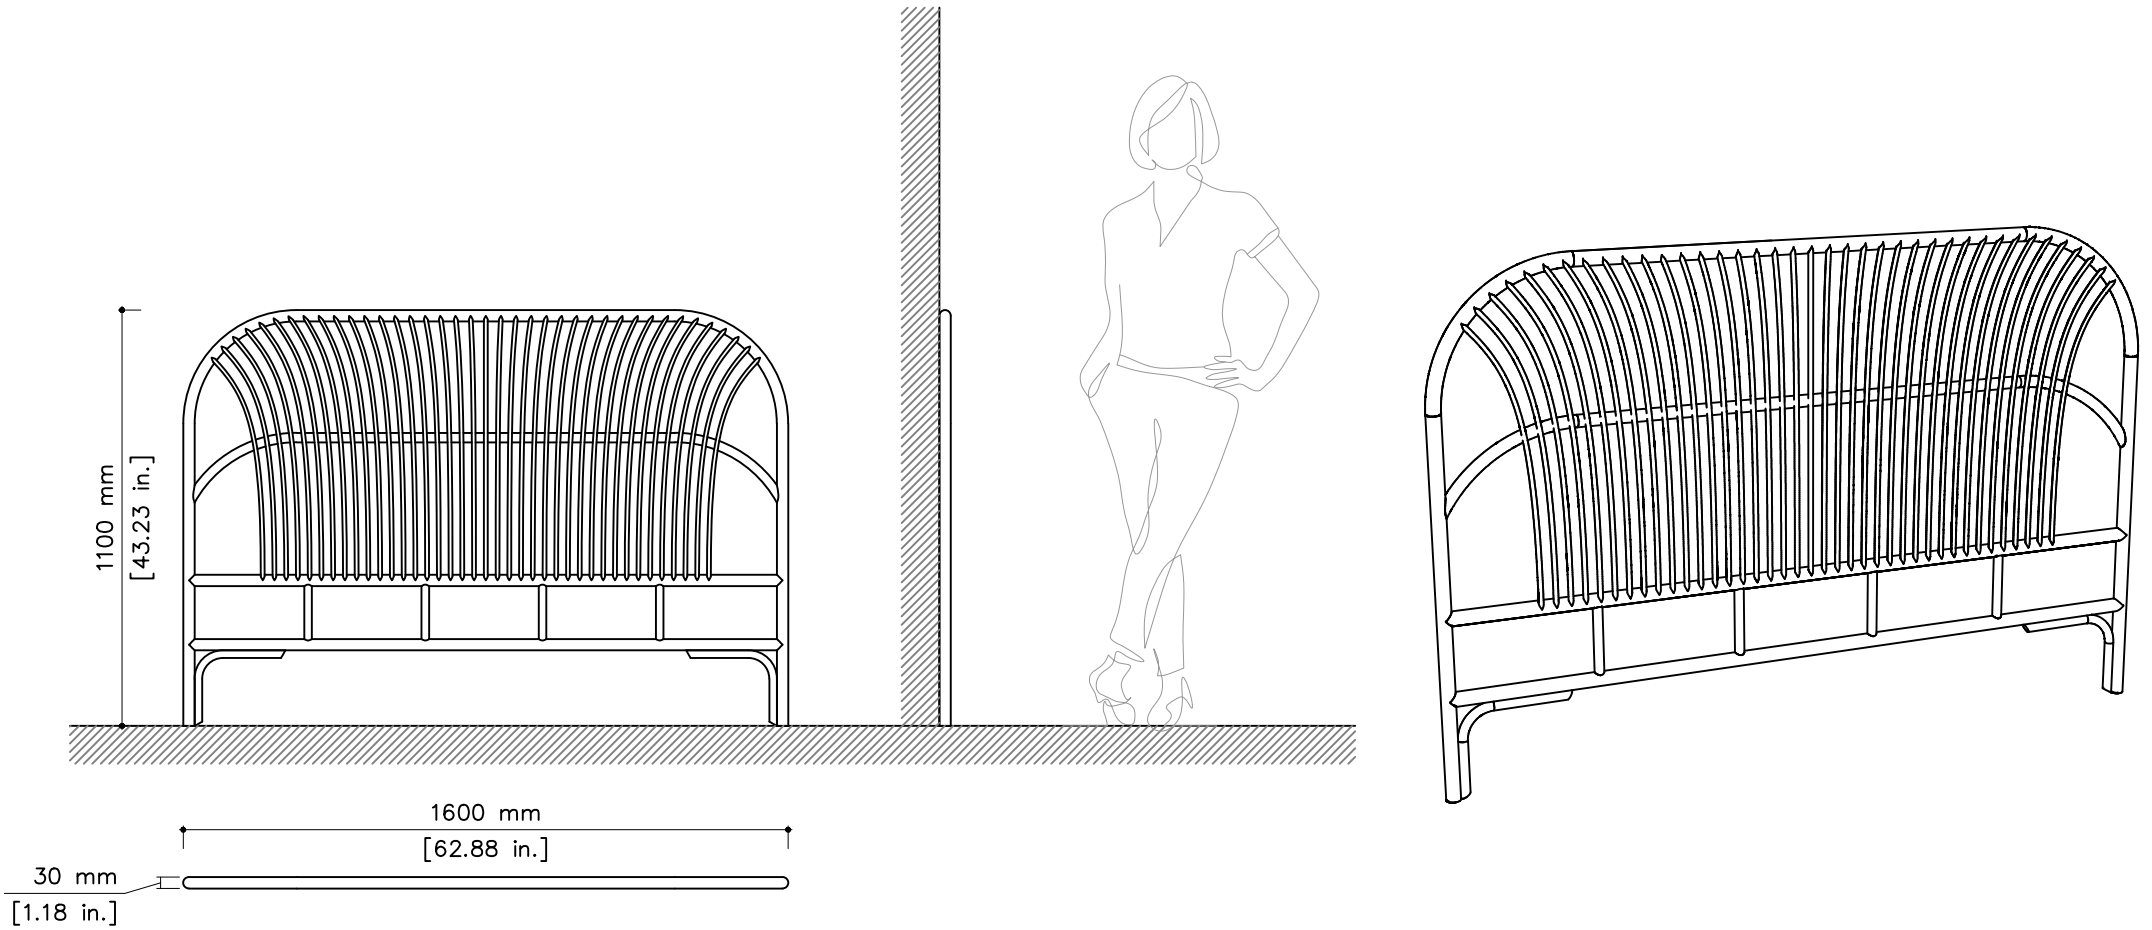

tikamoon

RAT13N-160_2

W x D x H (mm)
1627 x 50 x 1145

W x D x H (in.)
64.05 x 1.96 x 45.07