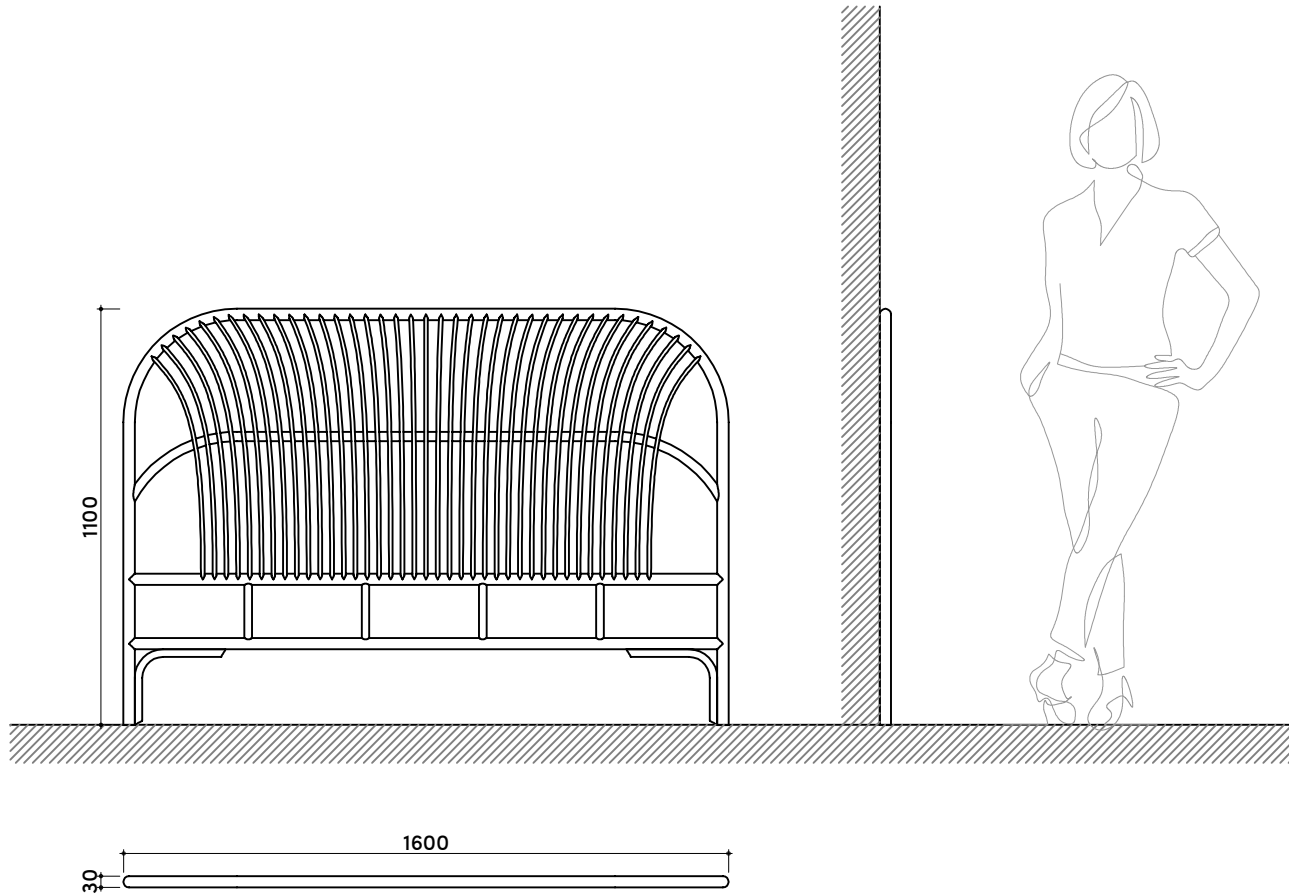

tikamoon

RAT13N-160_2

W x D x H (mm)
1627 x 50 x 1145