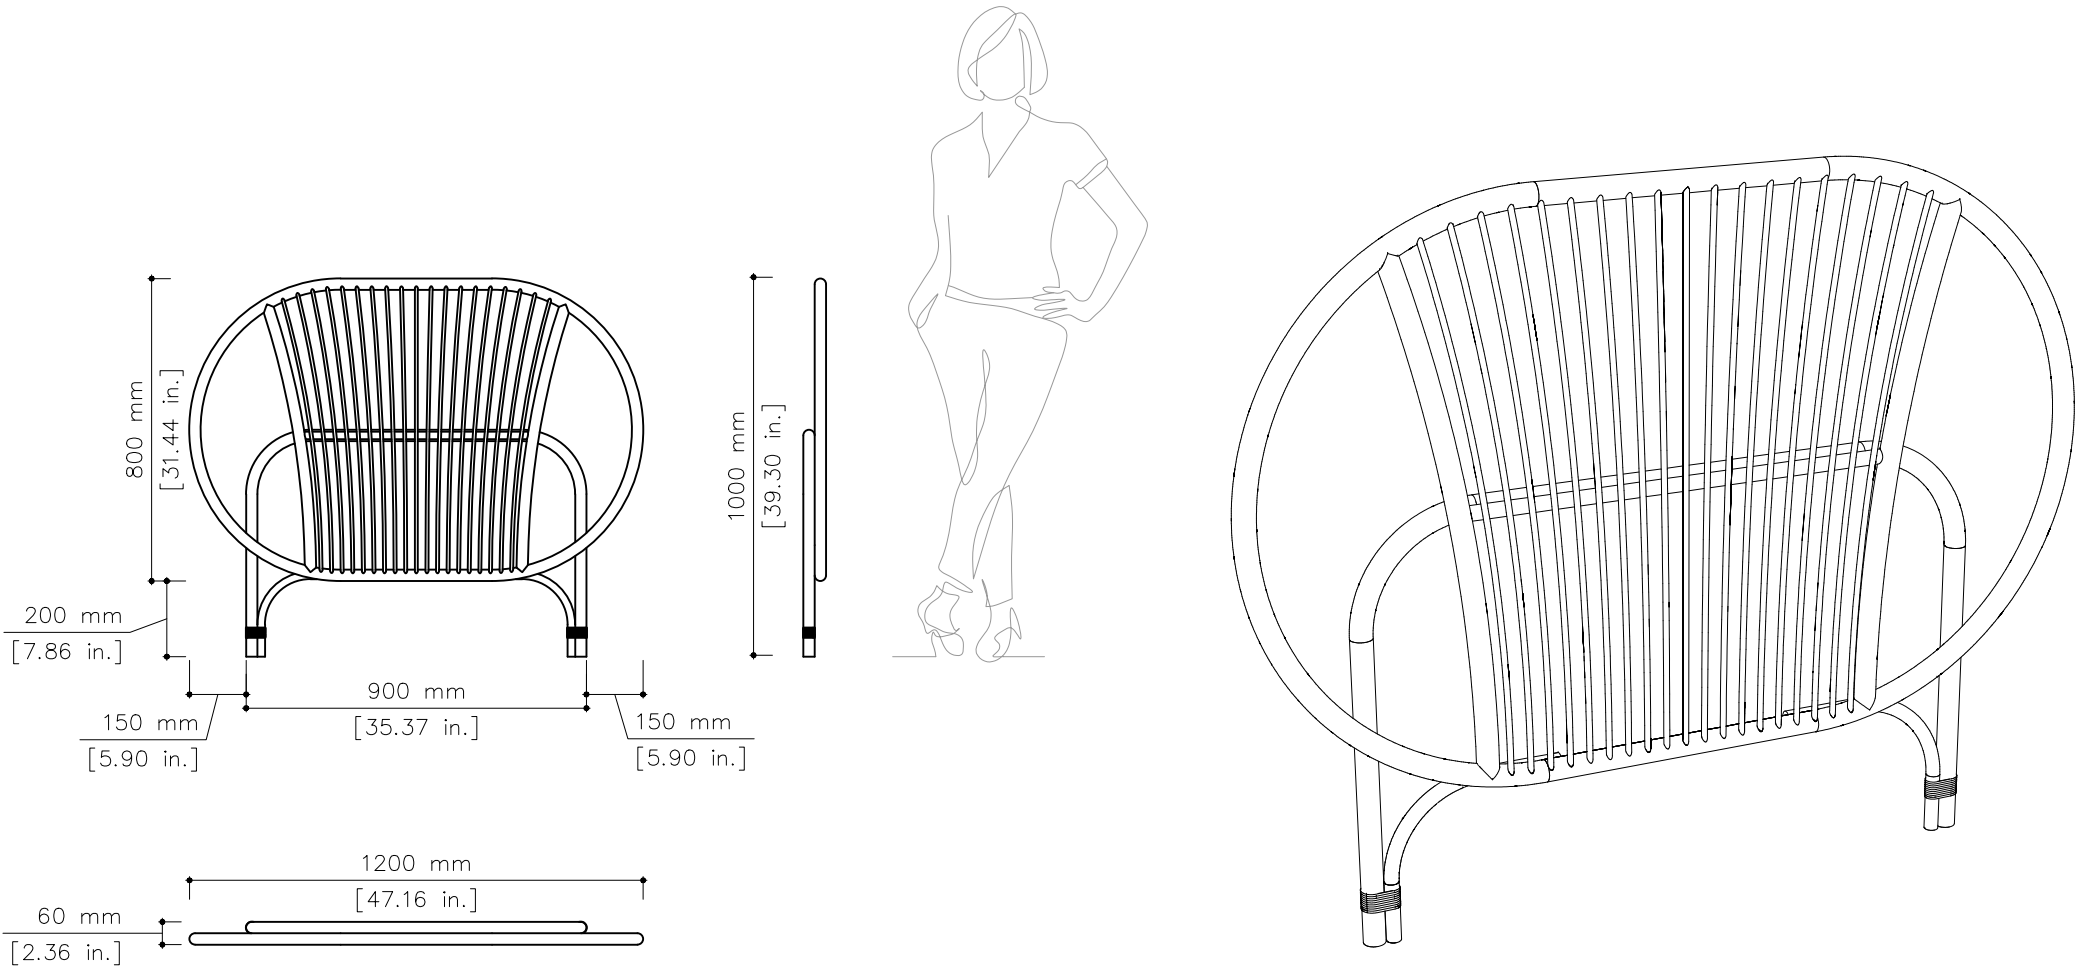

tikamoon

RAT07N-90_2

<u>W x D x H (mm)</u>	<u>W x D x H (in.)</u>
1220 x 80 x 1020	48.03 x 3.14 x 40.15