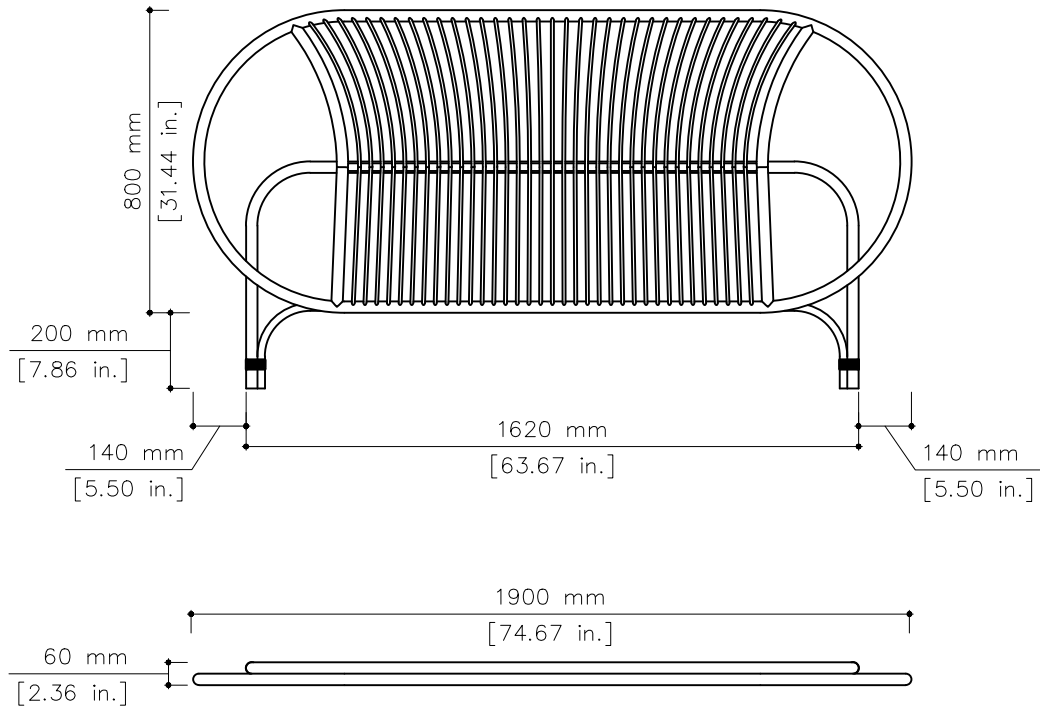

tikamoon

RAT07N-160_2

W x D x H (mm)
1920 x 80 x 1030

W x D x H (in.)
75.59 x 3.14 x 40.55