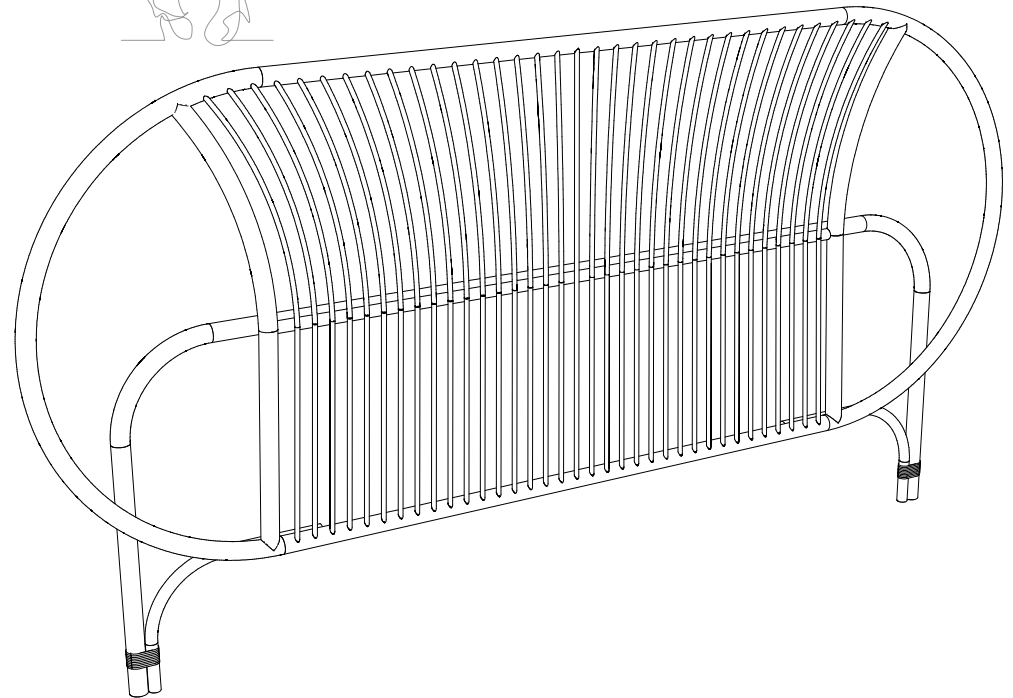

tikamoon

RAT07N-160_2

W x D x H (mm)
1920 x 80 x 1030

W x D x H (in.)
75.59 x 3.14 x 40.55