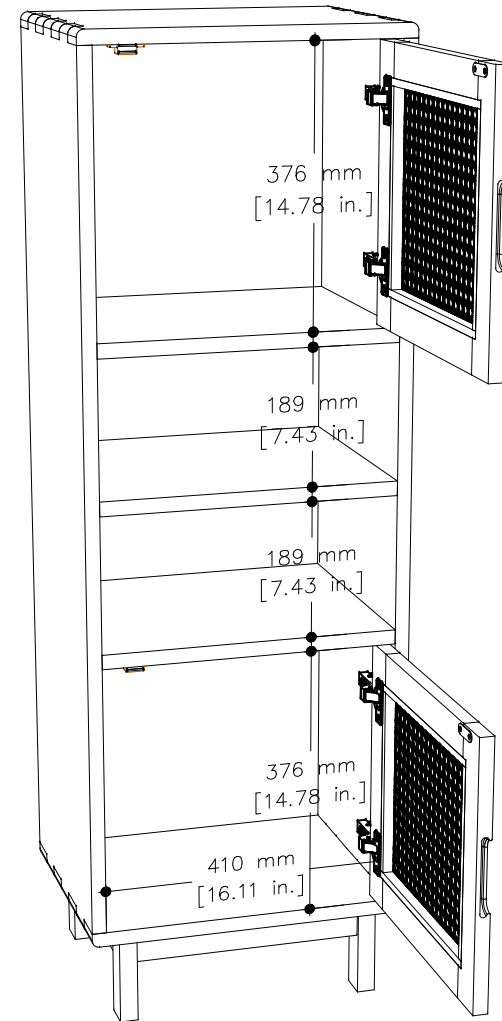

tikamoon

RAF18_2

W x D x H (mm)
525 x 425 x 1460

W x D x H (in.)
20.66 x 16.73 x 57.48