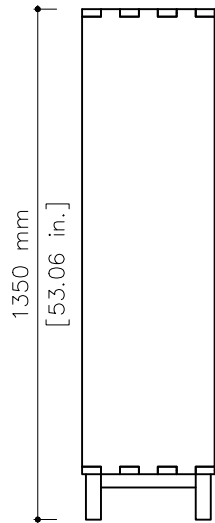

tikamoon

RAF18_2

W x D x H (mm)
525 x 425 x 1460

W x D x H (in.)
20.66 x 16.73 x 57.48