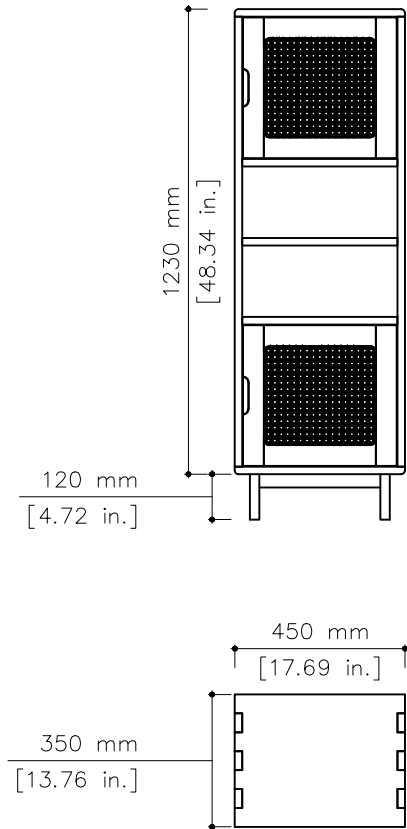

tikamoon

RAF18_2

W x D x H (mm)
525 x 425 x 1460

W x D x H (in.)
20.66 x 16.73 x 57.48