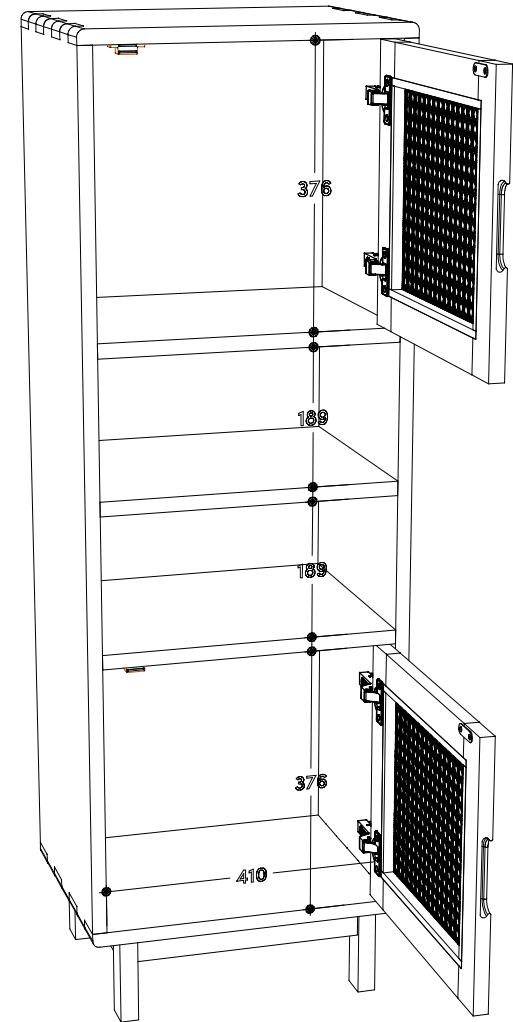

tikamoon

RAF18_2

W x D x H (mm)
525 x 425 x 1460