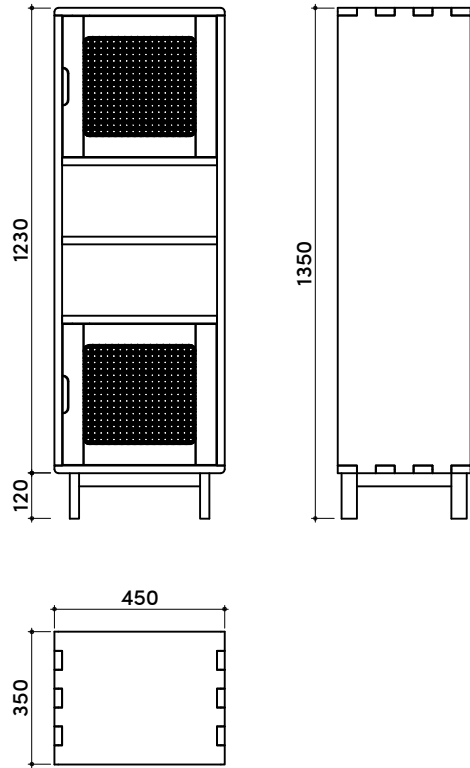

tikamoon

RAF18_2

W x D x H (mm)
525 x 425 x 1460