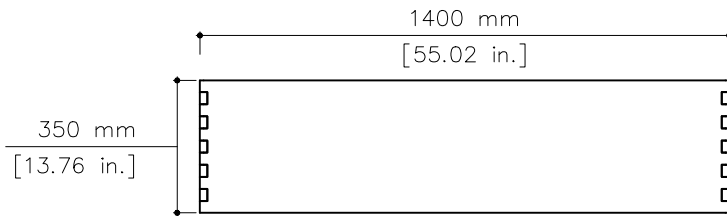

tikamoon

RAF16_2

W x D x H (mm)
1490 x 455 x 630

W x D x H (in.)
58.66 x 17.91 x 24.80