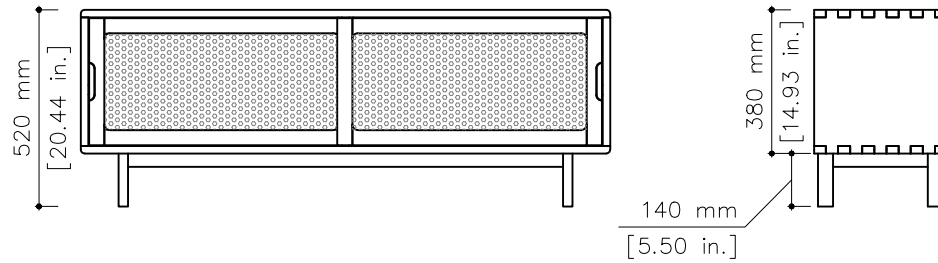

tikamoon

RAF16_2

W x D x H (mm)
1490 x 455 x 630

W x D x H (in.)
58.66 x 17.91 x 24.80