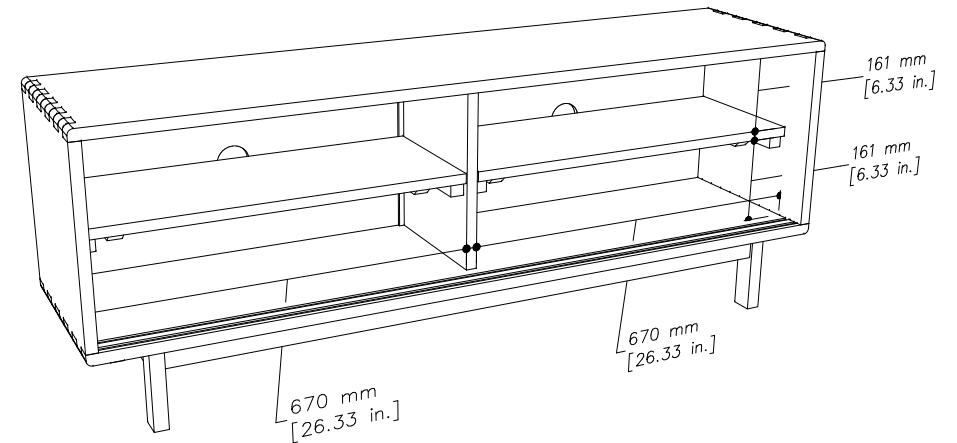

tikamoon

RAF16_2

W x D x H (mm)
1490 x 455 x 630

W x D x H (in.)
58.66 x 17.91 x 24.80