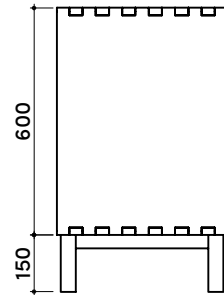

tikamoon

RAF02_2

H W x D x H (mm)
1670 x 865 x 530