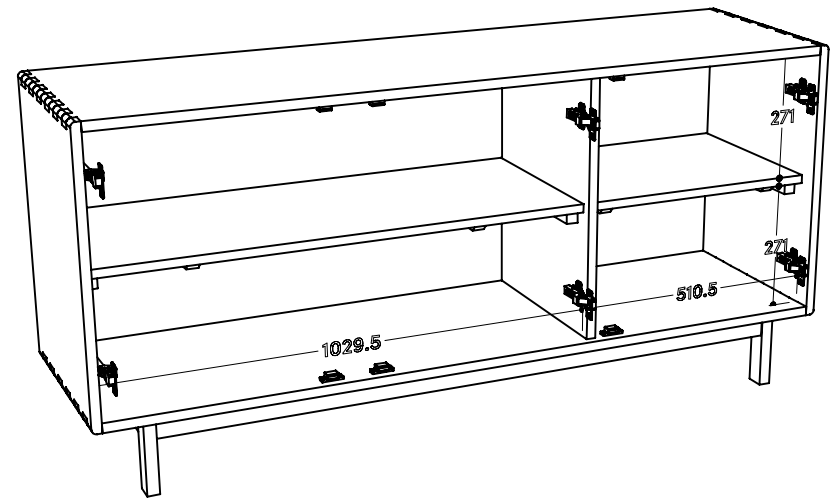

tikamoon

RAF02_2

H W x D x H (mm)
1670 x 865 x 530