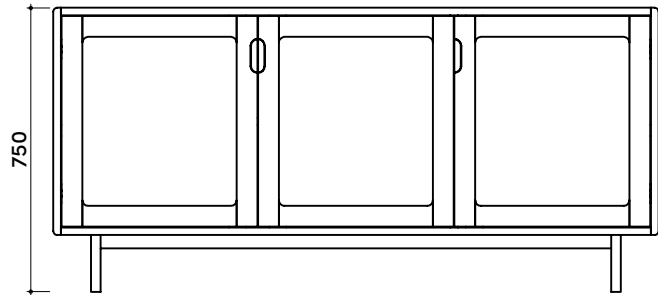

tikamoon

RAF02_2

H W x D x H (mm)
1670 x 865 x 530