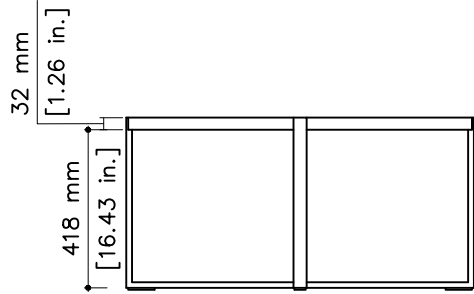

tikamoon

R09ID2_2

W x D x H (mm)
1000 x 990 x 540

W x D x H (in.)
39.37 x 38.97 x 21.25