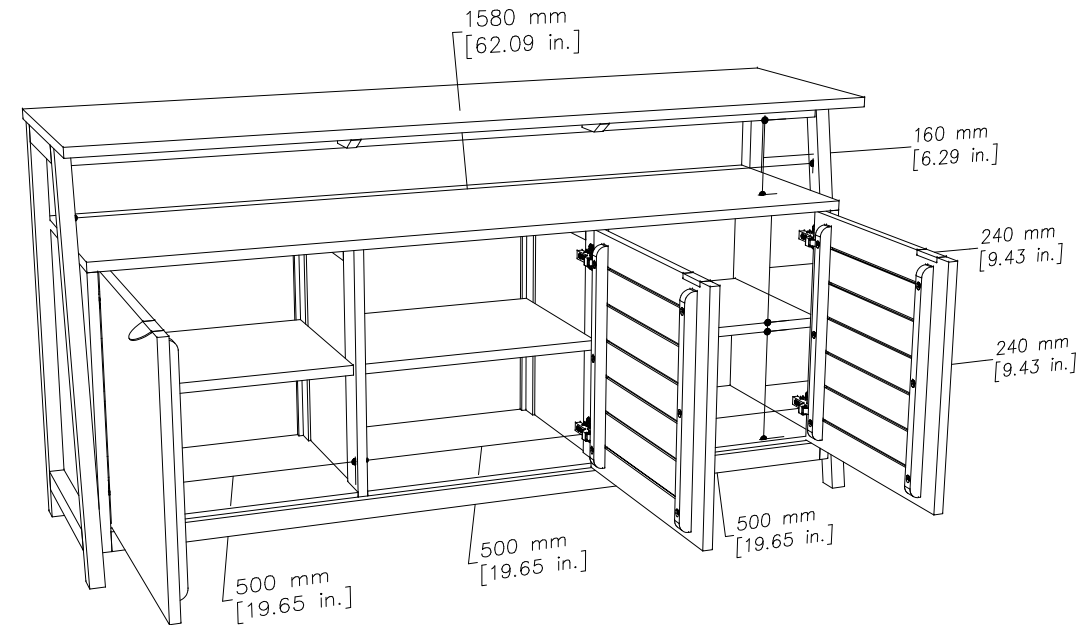

tikamoon

POLA5_2

W x D x H (mm)
1760 x 590 x 930

W x D x H (in.)
69.29 x 23.22 x 36.61