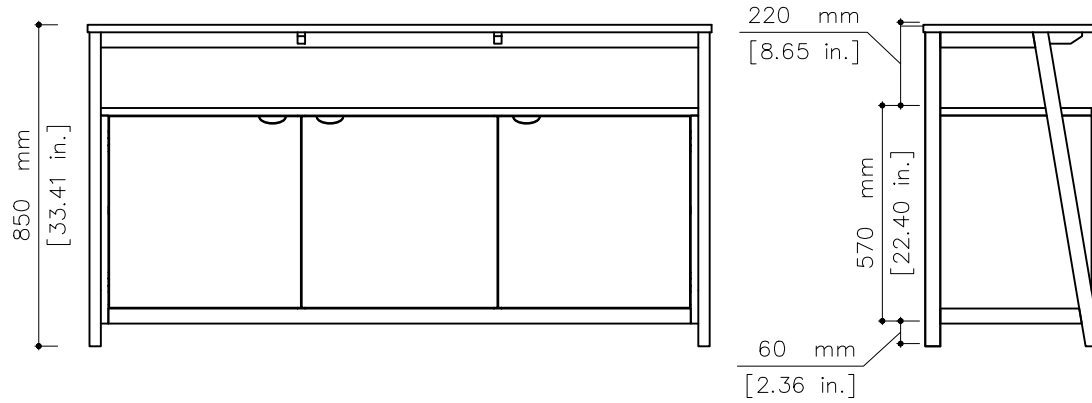

tikamoon

POLA5_2

W x D x H (mm)
1760 x 590 x 930

W x D x H (in.)
69.29 x 23.22 x 36.61