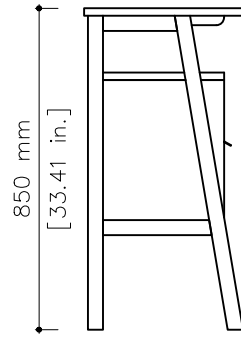

tikamoon

W x D x H

Ⓐ 490 x 285 x 115 mm

W x D x H

Ⓐ 19.29 x 11.22 x 4.52 in.

POLA3_2

W x D x H (mm)
1320 x 540 x 640

W x D x H (in.)
51.96 x 21.25 x 25.19