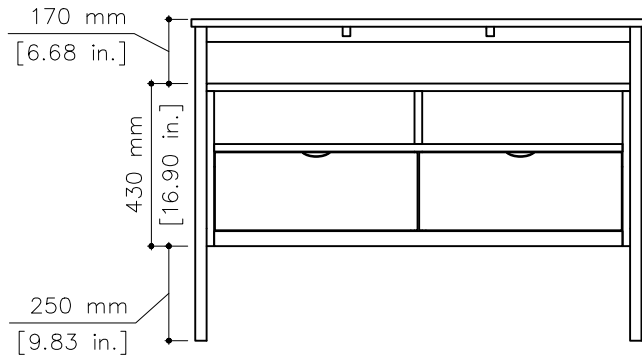

tikamoon

W x D x H

Ⓐ 490 x 285 x 115 mm

W x D x H

Ⓐ 19.29 x 11.22 x 4.52 in.

POLA3_2

W x D x H (mm)
1320 x 540 x 640

W x D x H (in.)
51.96 x 21.25 x 25.19