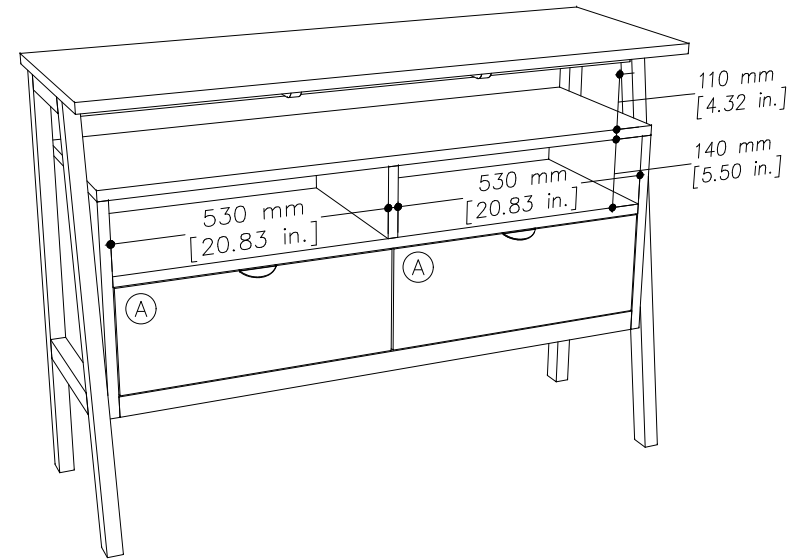

tikamoon

W x D x H

Ⓐ 490 x 285 x 115 mm

W x D x H

Ⓐ 19.29 x 11.22 x 4.52 in.

POLA3_2

W x D x H (mm)
1320 x 540 x 640

W x D x H (in.)
51.96 x 21.25 x 25.19