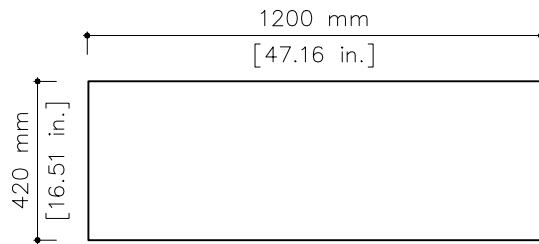

tikamoon

W x D x H

Ⓐ 490 x 285 x 115 mm

W x D x H

Ⓐ 19.29 x 11.22 x 4.52 in.

POLA3_2

W x D x H (mm)
1320 x 540 x 640

W x D x H (in.)
51.96 x 21.25 x 25.19