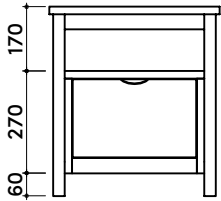

# tikamoon

W x D x H

Ⓐ 290 x 285 x 130 mm

POLA2\_3

W x D x H (mm)  
560 x 500 x 580