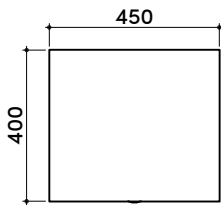

# tikamoon

W x D x H

Ⓐ 290 x 285 x 130 mm

POLA2\_3

W x D x H (mm)  
560 x 500 x 580