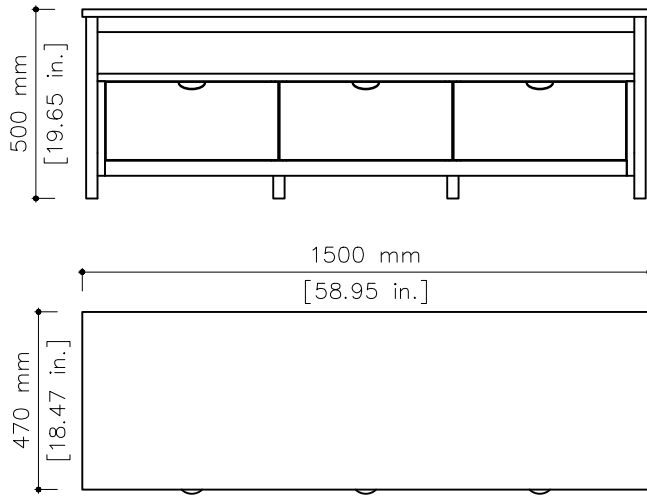

tikamoon

W x D x H
 (A) 410 x 320 x 110 mm
 (B) 400 x 320 x 110 mm

W x D x H
 (A) 410 x 320 x 110 mm
 (B) 400 x 320 x 110 mm

POLA1_2

W x D x H (mm)
 1610 x 570 x 590

W x D x H (in.)
 63.38 x 22.44 x 23.22