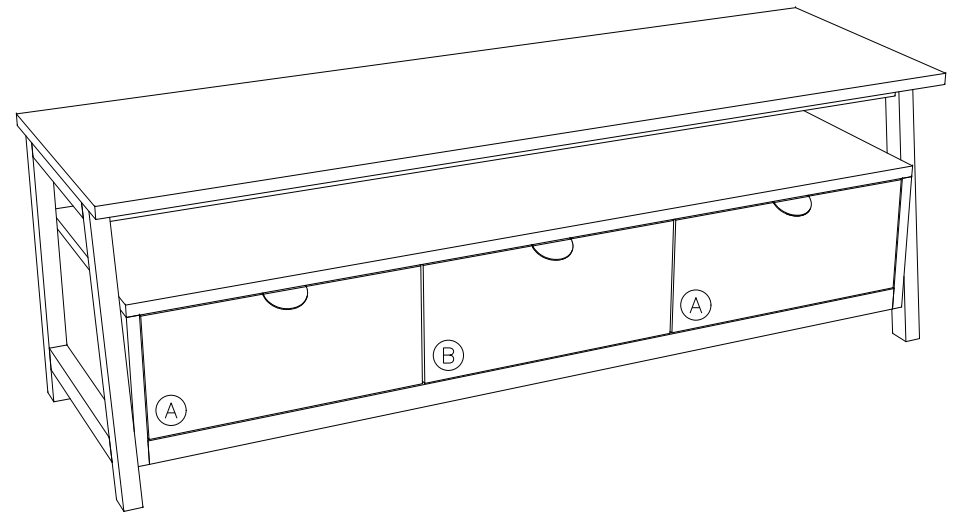

tikamoon

W x D x H
 (A) 410 x 320 x 110 mm
 (B) 400 x 320 x 110 mm

W x D x H
 (A) 410 x 320 x 110 mm
 (B) 400 x 320 x 110 mm

POLA1_2

W x D x H (mm)
 1610 x 570 x 590

W x D x H (in.)
 63.38 x 22.44 x 23.22