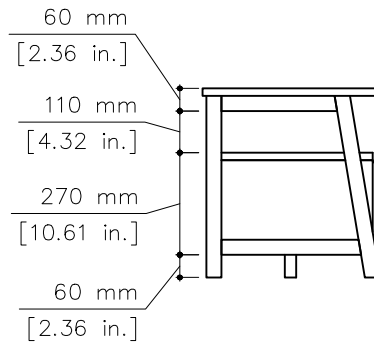

tikamoon

W x D x H
 (A) 410 x 320 x 110 mm
 (B) 400 x 320 x 110 mm

W x D x H
 (A) 410 x 320 x 110 mm
 (B) 400 x 320 x 110 mm

POLA1_2

W x D x H (mm)
 1610 x 570 x 590

W x D x H (in.)
 63.38 x 22.44 x 23.22