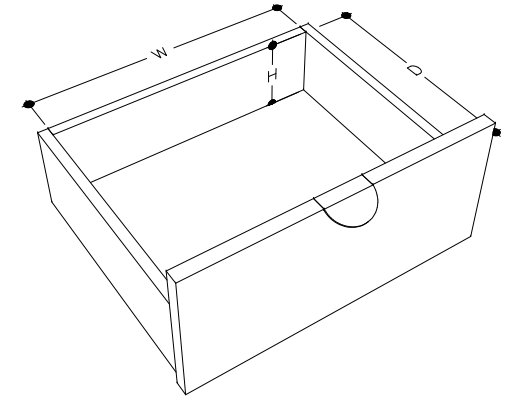

tikamoon

W x D x H
 (A) 410 x 320 x 110 mm
 (B) 400 x 320 x 110 mm

W x D x H
 (A) 410 x 320 x 110 mm
 (B) 400 x 320 x 110 mm

POLA1_2

W x D x H (mm)
 1610 x 570 x 590

W x D x H (in.)
 63.38 x 22.44 x 23.22