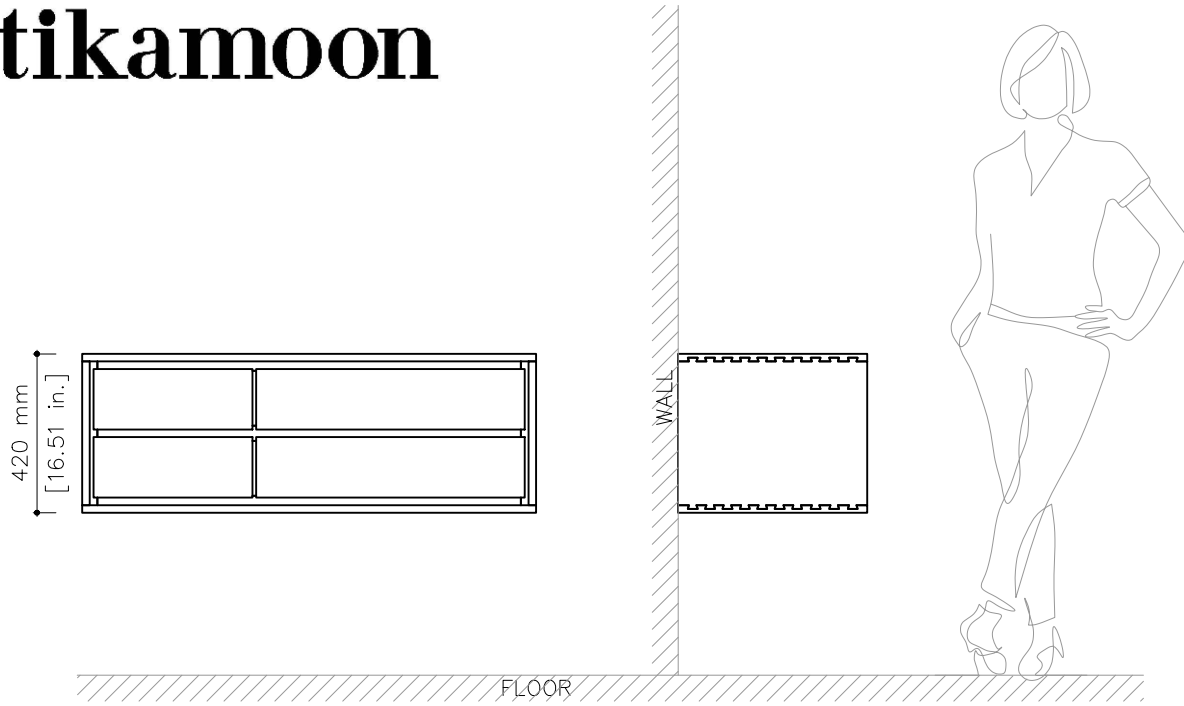

# tikamoon

W x D x H

Ⓐ 645 x 285 x 100 mm

Ⓑ 355 x 285 x 100 mm

W x D x H

Ⓐ 25.39 x 11.22 x 3.93 in.

Ⓑ 13.97 x 11.22 x 3.93 in.

PA04-T

W x D x H (mm)  
1235 x 545 x 570

W x D x H (in.)  
48.62 x 21.45 x 22.44