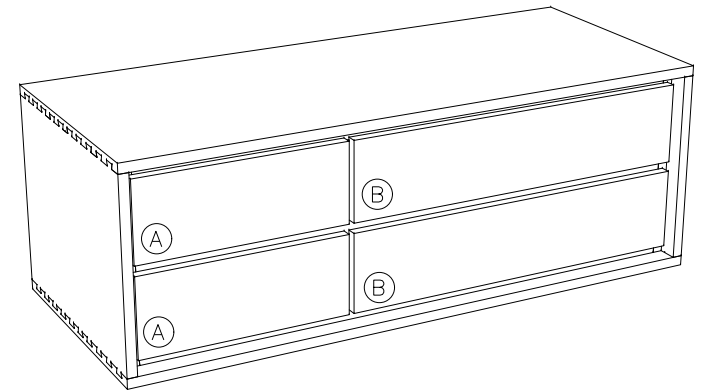

# tikamoon

W x D x H

Ⓐ 645 x 285 x 100 mm

Ⓑ 355 x 285 x 100 mm

W x D x H

Ⓐ 25.39 x 11.22 x 3.93 in.

Ⓑ 13.97 x 11.22 x 3.93 in.

PA04-T

W x D x H (mm)  
1235 x 545 x 570

W x D x H (in.)  
48.62 x 21.45 x 22.44