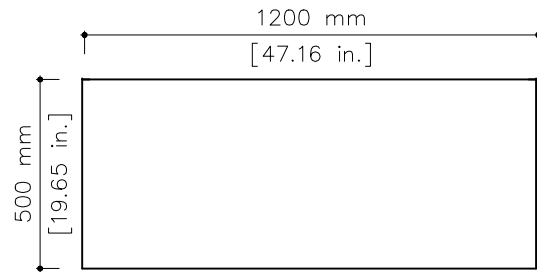

# tikamoon

W x D x H

Ⓐ 645 x 285 x 100 mm

Ⓑ 355 x 285 x 100 mm

W x D x H

Ⓐ 25.39 x 11.22 x 3.93 in.

Ⓑ 13.97 x 11.22 x 3.93 in.

PA04-T

W x D x H (mm)  
1235 x 545 x 570

W x D x H (in.)  
48.62 x 21.45 x 22.44