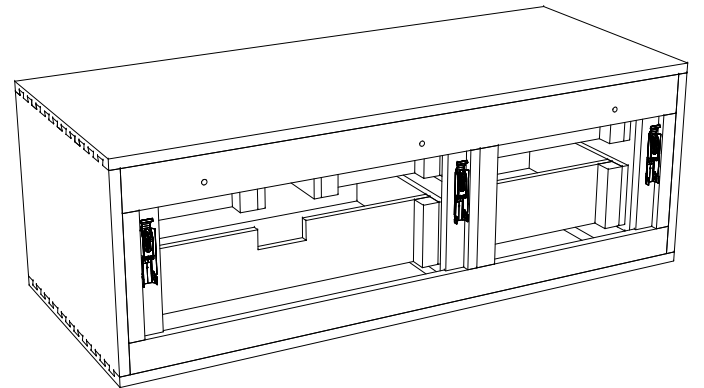

# tikamoon

W x D x H

Ⓐ 645 x 285 x 100 mm

Ⓑ 355 x 285 x 100 mm

W x D x H

Ⓐ 25.39 x 11.22 x 3.93 in.

Ⓑ 13.97 x 11.22 x 3.93 in.

PA04-T

W x D x H (mm)  
1235 x 545 x 570

W x D x H (in.)  
48.62 x 21.45 x 22.44