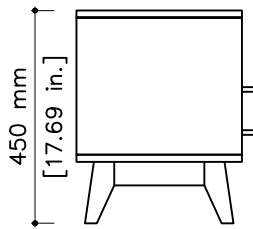

# tikamoon

W x D x H  
 (A) 394 x 285 x 60 mm  
W x D x H  
 (A) 15.5 x 11.2 x 2.4 in.

OS8\_3

**H** W x D x H (mm)    W x D x H (in.)  
 580 x 460 x 450    23 x 18.1 x 17.7