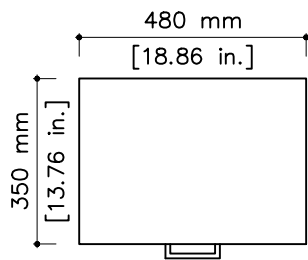

# tikamoon

W x D x H  
 (A) 394 x 285 x 60 mm  
W x D x H  
 (A) 15.5 x 11.2 x 2.4 in.

OS8\_3

**H** W x D x H (mm)    W x D x H (in.)  
 580 x 460 x 450    23 x 18.1 x 17.7