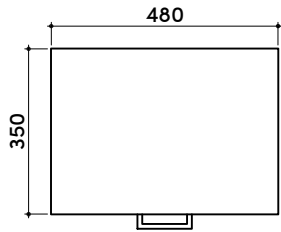

tikamoon

W x D x H
A 394 x 285 x 60 mm

OS8_3

W x D x H (mm)
580 x 460 x 450