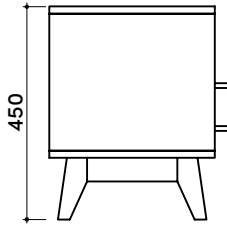

tikamoon

W x D x H
A 394 x 285 x 60 mm

OS8_3

W x D x H (mm)
580 x 460 x 450