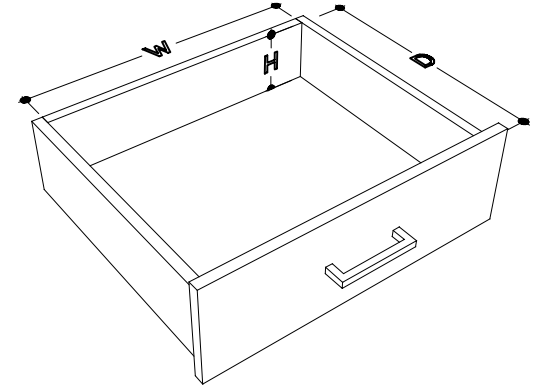

# tikamoon

W x D x H  
Ⓐ 418 x 365 x 95 mm

OS6\_2

H W x D x H (mm)  
1570 x 560 x 820