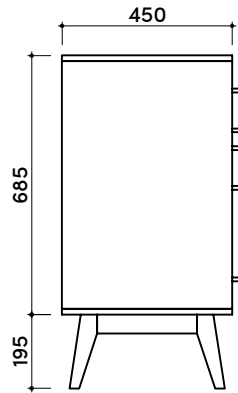

# tikamoon

W x D x H  
Ⓐ 418 x 365 x 95 mm

OS6\_2

H W x D x H (mm)  
1570 x 560 x 820