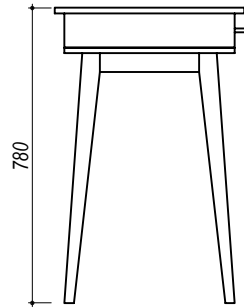

tikamoon

W x D x H
Ⓐ 340 x 360 x 130 mm

OS4_3

W x D x H (mm)
1290 x 600 x 250